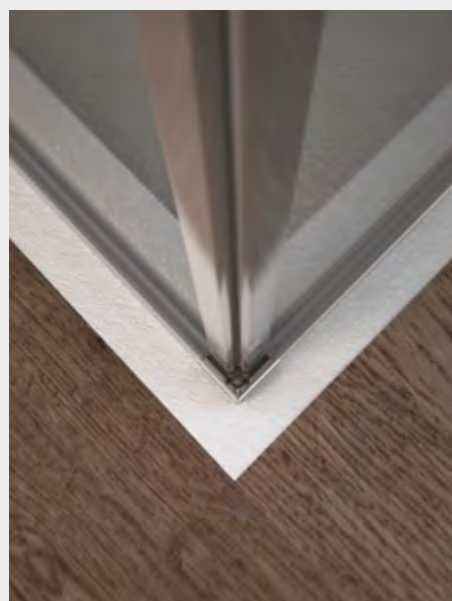

Finiture Profili

Finiture Vetri

Lavorazioni speciali