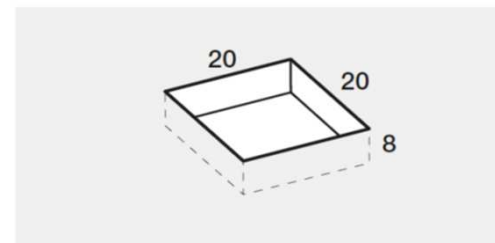

PREINSTALLAZIONE SCARICO JOIN-M

**DISENIA** **IDEA GROUP**

Articolo  
**JNAP70180**  
Peso  
85 Kg

Descrizione  
Piatto doccia H. 4 70 x 180 cm  
Volume  
0,13 Mq

Materiale  
TECNOGEL

QUESTO DISEGNO E' DI PROPRIETA' ESCLUSIVA DELLA DISENIA PROTETTO DALLE VIGENTI LEGGI, NON PUO' ESSERE RIPRODOTTO O CEDUTO A TERZI SENZA AUTORIZZAZIONE SCRITTA DELLA STESSA.