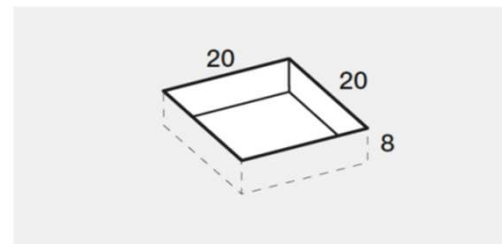

PREINSTALLAZIONE SCARICO JOIN-M

DISENIA **IDEA GROUP**

Articolo
JNAP80170
Peso
95 Kg

Descrizione
Piatto doccia H. 4 80 x 170 cm
Volume
0,13 Mq

Materiale
TECNOGEL

QUESTO DISEGNO E' DI PROPRIETA' ESCLUSIVA DELLA DISENIA PROTETTO DALLE VIGENTI LEGGI, NON PUO' ESSERE RIPRODOTTO O CEDUTO A TERZI SENZA AUTORIZZAZIONE SCRITTA DELLA STESSA.