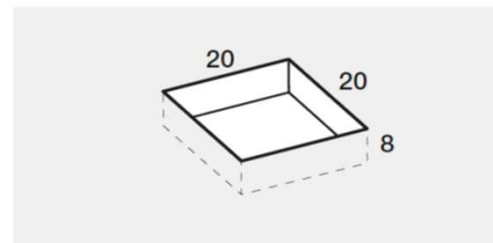

PREINSTALLAZIONE SCARICO JOIN-M

DISENIA **IDEA**
GROUP

Articolo
JNAP90180
Peso
110 Kg

Descrizione
Piatto doccia H. 4 90 x 180 cm
Volume
0,14 Mq

Materiale
TECNOGEL

QUESTO DISEGNO E' DI PROPRIETA'
ESCLUSIVA DELLA DISENIA PROTETTO
DALLE VIGENTI LEGGI, NON PUO' ESSERE
RIPRODOTTO O CEDUTO A TERZI SENZA
AUTORIZZAZIONE SCRITTA DELLA STESSA.