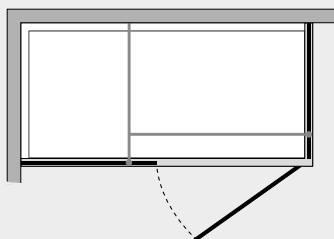

# Omega

*P. battente c/fisso in linea e lato fisso (comp. ad angolo)*

## Caratteristiche prodotto

OMPFL+OMFX

- CABINA DOCCIA MODELLO OMEGA
- SERIE MINIMAL (SENZA TELAIO)
- PORTA CON APERTURA ESTERNA (A RICHIESTA ANCHE INTERNA)
- CHIUSURA MAGNETICA CON PROFILO ALLUMINIO

- LARGHEZZA 100 > 160 cm.
- PROFONDITA' 30 > 100 cm.
- ALTEZZA DI SERIE 198 cm. (MAX 198 cm.)