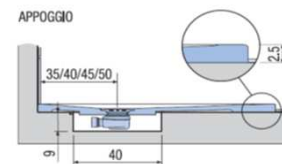

PREINSTALLAZIONE ONDA STANDARD

APPOGGIO

FILO PAVIMENTO

**DISENIA** **IDEA GROUP**

Articolo  
**ONDA100FM1A**  
Peso  
65 Kg

Descrizione  
Piatto doccia H. 2,5 a misura 100 x 120 cm  
Volume  
0,09 Mq

Materiale  
AQUATEK