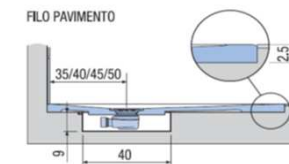

PREINSTALLAZIONE ONDA STANDARD

APPOGGIO

FILO PAVIMENTO

**DISENIA** **IDEA GROUP**

Articolo  
**ONDA100FM1A**  
Peso  
65 Kg

Descrizione  
Piatto doccia H. 2,5 a misura 100 x 120 cm  
Volume  
0,09 Mq

Materiale  
AQUATEK