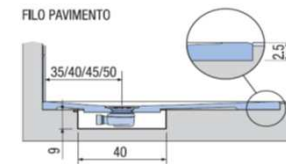

PREINSTALLAZIONE ONDA STANDARD

APPOGGIO

FILO PAVIMENTO

**DISENIA** **IDEA GROUP**

Articolo  
**ONDA100170TP**  
Peso  
95 Kg

Descrizione  
Piatto doccia H. 2,5 tutta pendenza 100 x 170 cm  
Volume  
0,13 Mq  
Materiale  
AQUATEK