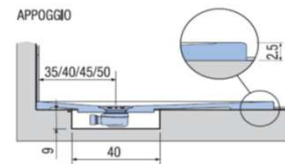

PREINSTALLAZIONE ONDA STANDARD

APPOGGIO

FILO PAVIMENTO

**DISENIA** **IDEA GROUP**

Articolo  
**ONDA100170TP**  
Peso  
95 Kg

Descrizione  
Piatto doccia H. 2,5 tutta pendenza 100 x 170 cm  
Volume  
0,13 Mq  
Materiale  
AQUATEK