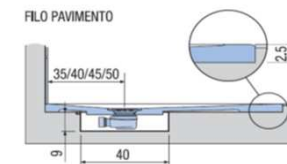

PREINSTALLAZIONE ONDA STANDARD

APPOGGIO

FILO PAVIMENTO

DISENIA **IDEA GROUP**

Articolo
ONDA100FM4B
Peso
115 Kg

Descrizione
Piatto doccia H. 2,5 a misura 100 x 210 cm
Volume
0,16 Mq

Materiale
AQUATEK

QUESTO DISEGNO E' DI PROPRIETA' ESCLUSIVA DELLA DISENIA PROTETTO DALLE VIGENTI LEGGI, NON PUO' ESSERE RIPRODOTTO O CEDUTO A TERZI SENZA AUTORIZZAZIONE SCRITTA DELLA STESSA.