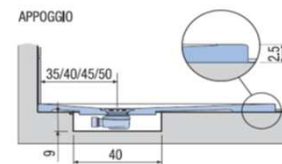

PREINSTALLAZIONE ONDA STANDARD

APPOGGIO

FILO PAVIMENTO

DISENIA **IDEA GROUP**

Articolo
ONDA100FM4B
Peso
115 Kg

Descrizione
Piatto doccia H. 2,5 a misura 100 x 210 cm
Volume
0,16 Mq

Materiale
AQUATEK

QUESTO DISEGNO E' DI PROPRIETA' ESCLUSIVA DELLA DISENIA PROTETTO DALLE VIGENTI LEGGI, NON PUO' ESSERE RIPRODOTTO O CEDUTO A TERZI SENZA AUTORIZZAZIONE SCRITTA DELLA STESSA.