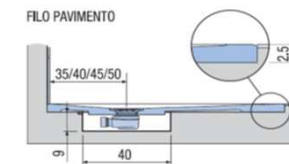

PREINSTALLAZIONE ONDA STANDARD

APPOGGIO

FILO PAVIMENTO

DISENIA **IDEA GROUP**

Articolo
ONDA100180TP
Peso
100 Kg

Descrizione
Piatto doccia H. 2,5 tutta pendenza 100 x 180 cm
Volume
0,14 Mq
Materiale
AQUATEK