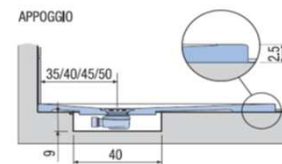

PREINSTALLAZIONE ONDA STANDARD

APPOGGIO

FILO PAVIMENTO

DISENIA **IDEA GROUP**

Articolo
ONDA100180TP
Peso
100 Kg

Descrizione
Piatto doccia H. 2,5 tutta pendenza 100 x 180 cm
Volume
0,14 Mq
Materiale
AQUATEK