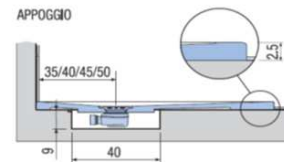

PREINSTALLAZIONE ONDA STANDARD

APPOGGIO

FILO PAVIMENTO

**DISENIA** **IDEA GROUP**

Articolo  
**ONDA70FM3B**  
Peso  
65 Kg

Descrizione  
Piatto doccia H. 2,5 a misura 70 x 170 cm  
Volume  
0,13 Mq

Materiale  
AQUATEK