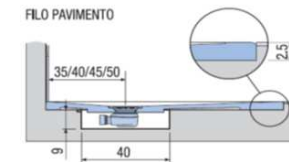

PREINSTALLAZIONE ONDA STANDARD

APPOGGIO

FILO PAVIMENTO

**DISENIA** **IDEA GROUP**

Articolo  
**ONDA70FM3B**  
Peso  
65 Kg

Descrizione  
Piatto doccia H. 2,5 a misura 70 x 170 cm  
Volume  
0,13 Mq

Materiale  
AQUATEK