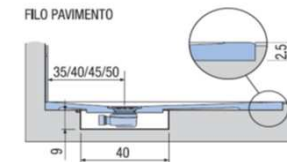

PREINSTALLAZIONE ONDA STANDARD

APPOGGIO

FILO PAVIMENTO

**DISENIA** **IDEA**  
GROUP

Articolo  
**ONDA80170TP**  
Peso  
75 Kg

Descrizione  
Piatto doccia H. 2,5 tutta pendenza 80 x 170 cm  
Volume  
0,13 Mq  
Materiale  
AQUATEK