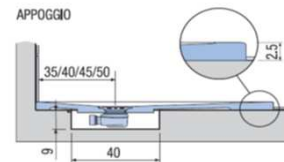

PREINSTALLAZIONE ONDA STANDARD

APPOGGIO

FILO PAVIMENTO

**DISENIA** **IDEA**  
GROUP

Articolo  
**ONDA80170TP**  
Peso  
75 Kg

Descrizione  
Piatto doccia H. 2,5 tutta pendenza 80 x 170 cm  
Volume  
0,13 Mq  
Materiale  
AQUATEK