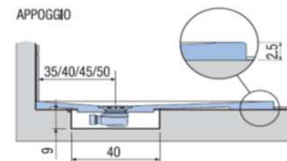

PREINSTALLAZIONE ONDA STANDARD

APPOGGIO

FILO PAVIMENTO

**DISENIA** **IDEA**  
GROUP

Articolo  
**ONDA80FM4B**  
Peso  
95 Kg

Descrizione  
Piatto doccia H. 2,5 a misura 80 x 210 cm  
Volume  
0,16 Mq

Materiale  
AQUATEK