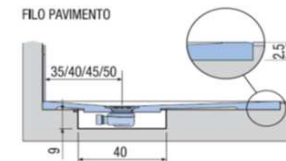

PREINSTALLAZIONE ONDA STANDARD

APPOGGIO

FILO PAVIMENTO

**DISENIA** **IDEA**  
GROUP

Articolo  
**ONDA80FM4B**  
Peso  
95 Kg

Descrizione  
Piatto doccia H. 2,5 a misura 80 x 210 cm  
Volume  
0,16 Mq

Materiale  
AQUATEK