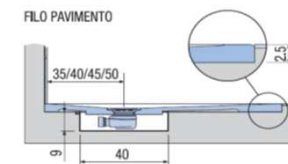

PREINSTALLAZIONE ONDA STANDARD

APPOGGIO

FILO PAVIMENTO

**DISENIA** **IDEA**  
GROUP

Articolo  
**ONDA80180TP**  
Peso  
80 Kg

Descrizione  
Piatto doccia H. 2,5 tutta pendenza 80 x 180 cm  
Volume  
0,13 Mq  
Materiale  
AQUATEK