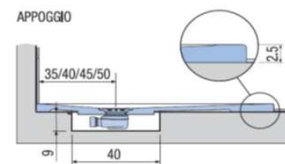

PREINSTALLAZIONE ONDA STANDARD

APPOGGIO

FILO PAVIMENTO

**DISENIA** **IDEA**  
GROUP

Articolo  
**ONDA80180TP**  
Peso  
80 Kg

Descrizione  
Piatto doccia H. 2,5 tutta pendenza 80 x 180 cm  
Volume  
0,13 Mq  
Materiale  
AQUATEK