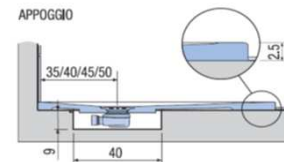

PREINSTALLAZIONE ONDA STANDARD

APPOGGIO

FILO PAVIMENTO

DISENIA **IDEA GROUP**

Articolo
ONDA90FM1A
Peso
50 Kg

Descrizione
Piatto doccia H. 2,5 a misura 90 x 100 cm
Volume
0,08 Mq

Materiale
AQUATEK

QUESTO DISEGNO E' DI PROPRIETA' ESCLUSIVA DELLA DISENIA PROTETTO DALLE VIGENTI LEGGI, NON PUO' ESSERE RIPRODOTTO O CEDUTO A TERZI SENZA AUTORIZZAZIONE SCRITTA DELLA STESSA.