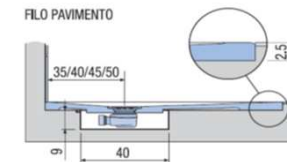

PREINSTALLAZIONE ONDA STANDARD

APPOGGIO

FILO PAVIMENTO

DISENIA **IDEA GROUP**

Articolo
ONDA90FM1A
Peso
50 Kg

Descrizione
Piatto doccia H. 2,5 a misura 90 x 100 cm
Volume
0,08 Mq

Materiale
AQUATEK

QUESTO DISEGNO E' DI PROPRIETA' ESCLUSIVA DELLA DISENIA PROTETTO DALLE VIGENTI LEGGI, NON PUO' ESSERE RIPRODOTTO O CEDUTO A TERZI SENZA AUTORIZZAZIONE SCRITTA DELLA STESSA.