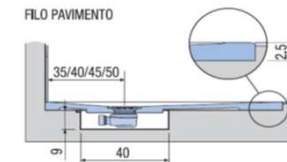

PREINSTALLAZIONE ONDA STANDARD

APPOGGIO

FILO PAVIMENTO

DISENIA **IDEA GROUP**

Articolo
ONDA9090TP
Peso
45 Kg

Descrizione
Piatto doccia H. 2,5 tutta pendenza 90 x 90 cm
Volume
0,07 Mq

Materiale
AQUATEK

QUESTO DISEGNO E' DI PROPRIETA' ESCLUSIVA DELLA DISENIA PROTETTO DALLE VIGENTI LEGGI, NON PUO' ESSERE RIPRODOTTO O CEDUTO A TERZI SENZA AUTORIZZAZIONE SCRITTA DELLA STESSA.