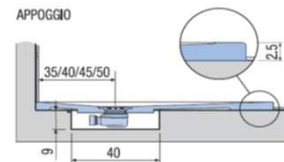

PREINSTALLAZIONE ONDA STANDARD

APPOGGIO

FILO PAVIMENTO

DISENIA **IDEA GROUP**

Articolo
ONDA9090TP
Peso
45 Kg

Descrizione
Piatto doccia H. 2,5 tutta pendenza 90 x 90 cm
Volume
0,07 Mq

Materiale
AQUATEK

QUESTO DISEGNO E' DI PROPRIETA' ESCLUSIVA DELLA DISENIA PROTETTO DALLE VIGENTI LEGGI, NON PUO' ESSERE RIPRODOTTO O CEDUTO A TERZI SENZA AUTORIZZAZIONE SCRITTA DELLA STESSA.