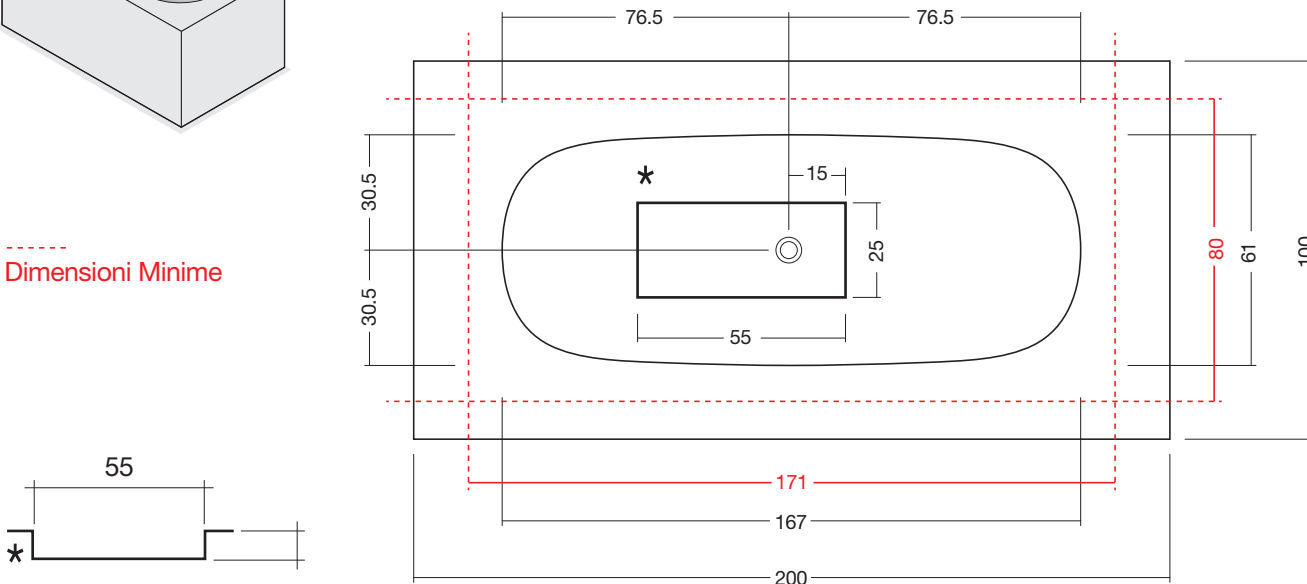

EQUAL

Dimensioni Minime

ARTICOLI	
EQUAL1L 	EQUAL2L
EQUAL3L 	EQUAL4L

OVAL

Dimensioni Minime

ARTICOLI	
OVAL1L	OVAL2L
OVAL3L	OVAL4L

OVAL MINI

Dimensioni Minime

EQUAL

~~Shoe icon~~

~~Shower icon~~

24 h.

Clock icon

OVAL e OVAL MINI

DISENIA[®]
ARCHITECTURAL SHOWERS

DISENIA SRL Via Antonio Carpenè, 21 - 33070 Brugnera (PN) - Italy
T. (+39) 0422 742242 - www.disenia.it - info@disenia.it