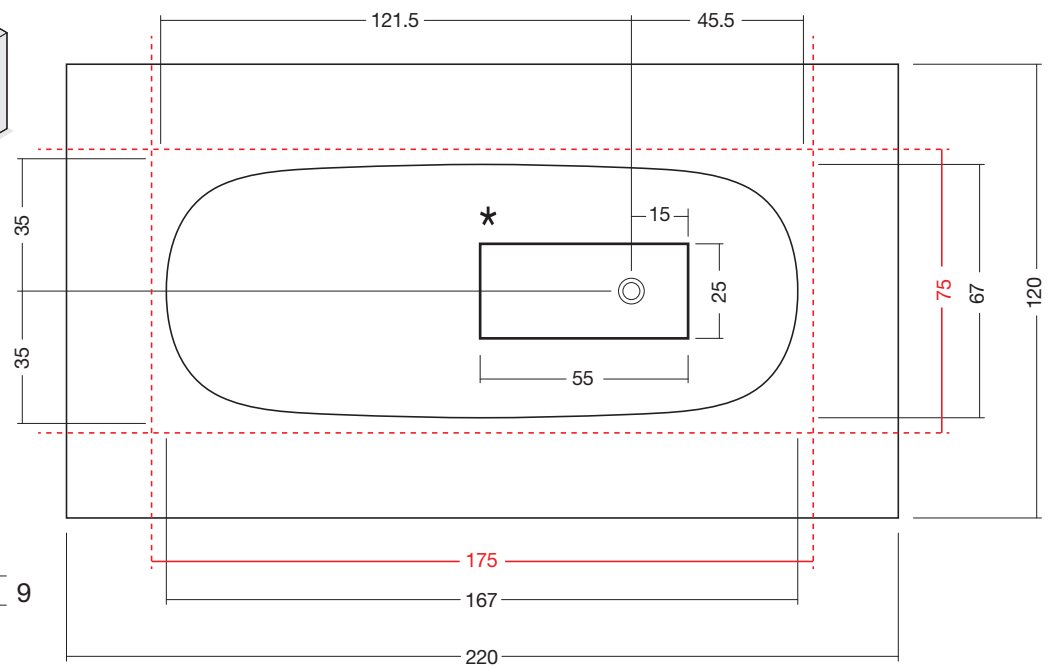

EQUAL

Dimensioni Minime

ARTICOLI	
EQUAL1L 	EQUAL2L
EQUAL3L 	EQUAL4L

OVAL

Dimensioni Minime

ARTICOLI	
OVAL1L	OVAL2L
OVAL3L	OVAL4L

OVAL MINI

Dimensioni Minime

EQUAL

~~Shoe icon~~

~~Shower icon~~

24 h.

Clock icon

OVAL e OVAL MINI

DISENIA[®]
ARCHITECTURAL SHOWERS

DISENIA SRL Via Antonio Carpenè, 21 - 33070 Brugnera (PN) - Italy
T. (+39) 0422 742242 - www.disenia.it - info@disenia.it