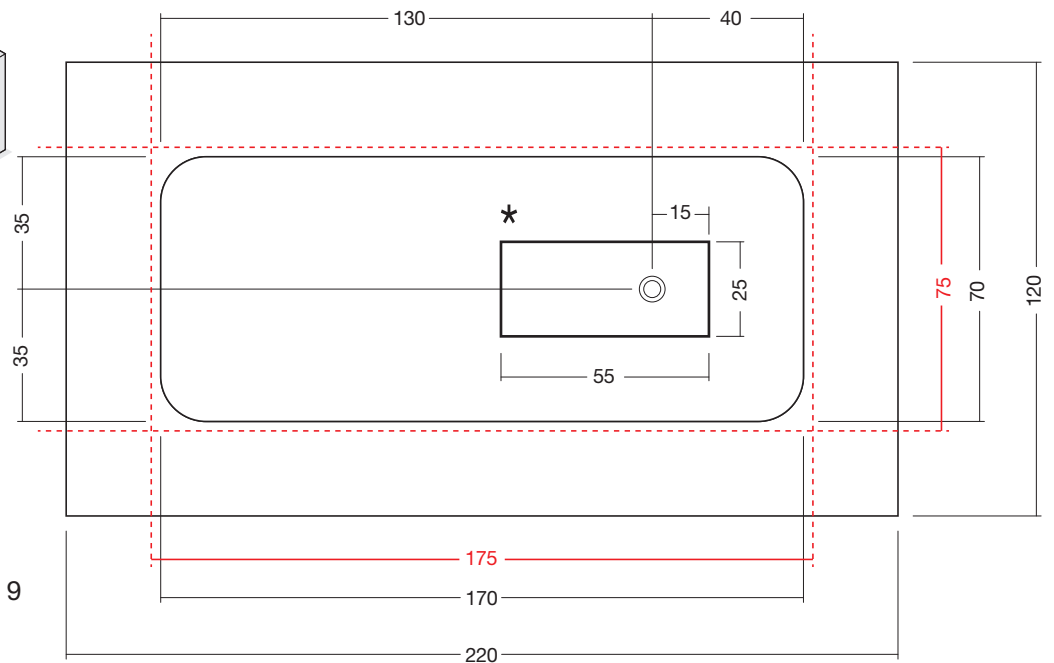

EQUAL

Dimensioni Minime

ARTICOLI	
EQUAL1L 	EQUAL2L
EQUAL3L 	EQUAL4L

OVAL

Dimensioni Minime

ARTICOLI	
OVAL1L	OVAL2L
OVAL3L	OVAL4L

OVAL MINI

Dimensioni Minime

EQUAL

~~Shoe icon~~

~~Shower icon~~

24 h.

Clock icon

OVAL e OVAL MINI

DISENIA[®]
ARCHITECTURAL SHOWERS

DISENIA SRL Via Antonio Carpenè, 21 - 33070 Brugnera (PN) - Italy
T. (+39) 0422 742242 - www.disenia.it - info@disenia.it