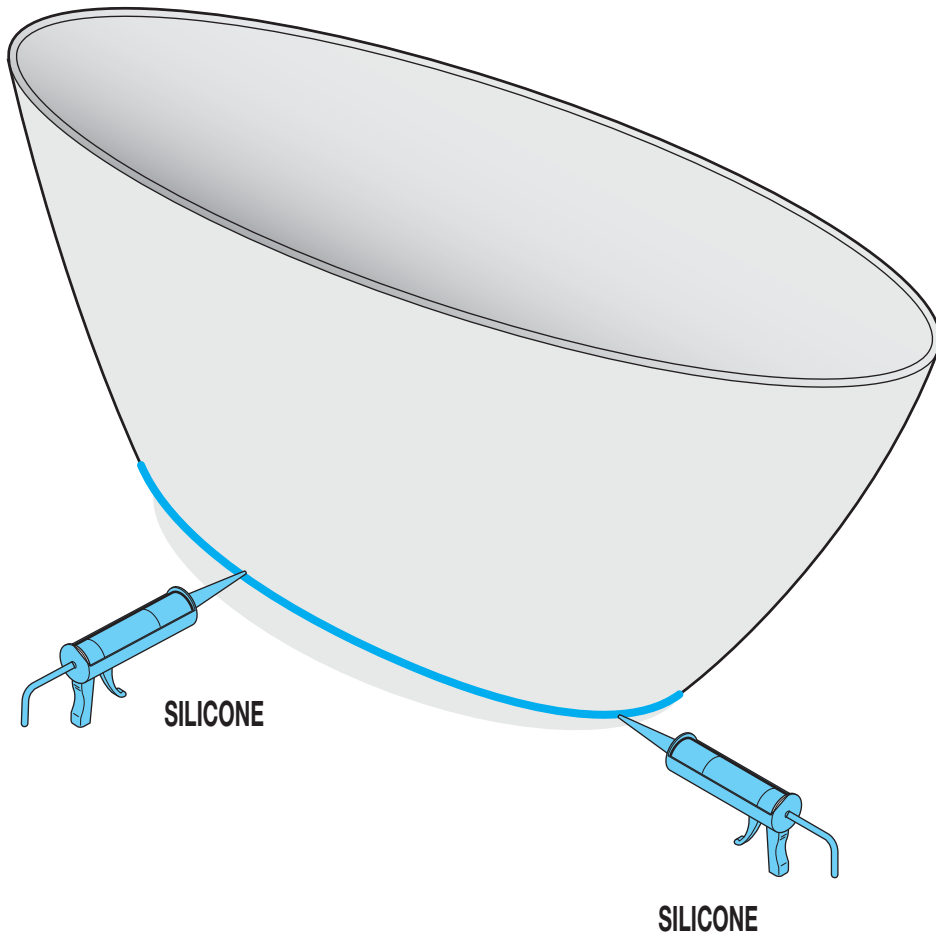

LAKE

1

2

3

OK

4

DISENIA[®]
ARCHITECTURAL SHOWERS

DISENIA SRL Via Antonio Carpenè, 21 - 33070 Brugnera (PN) - Italy
T. (+39) 0422 742242 - www.disenia.it - info@disenia.it