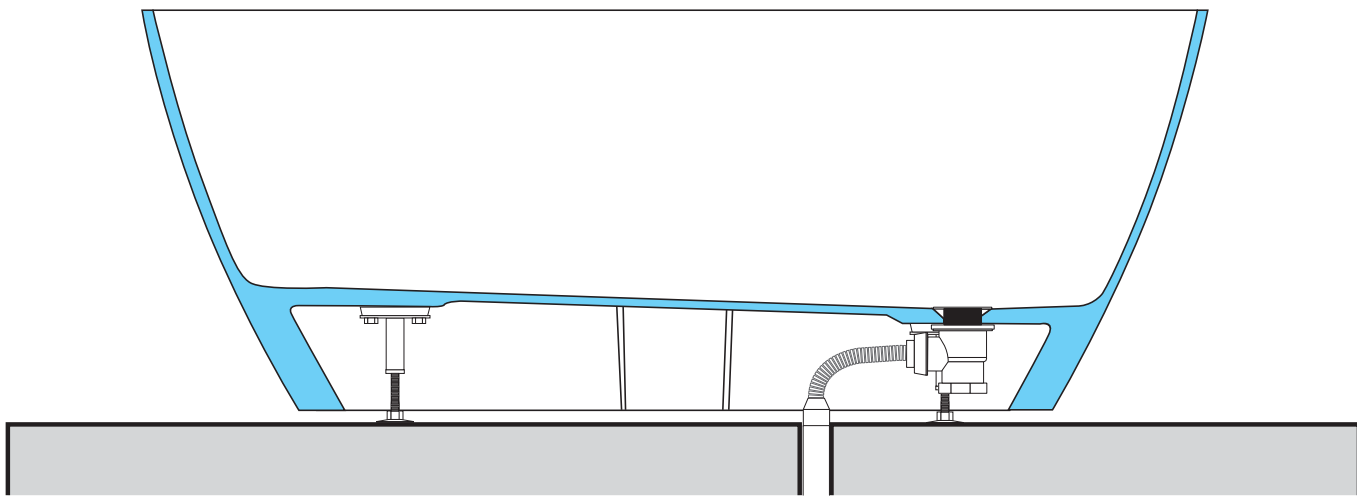

LAKE

1

2

3

OK

4

DISENIA[®]
ARCHITECTURAL SHOWERS

DISENIA SRL Via Antonio Carpenè, 21 - 33070 Brugnera (PN) - Italy
T. (+39) 0422 742242 - www.disenia.it - info@disenia.it