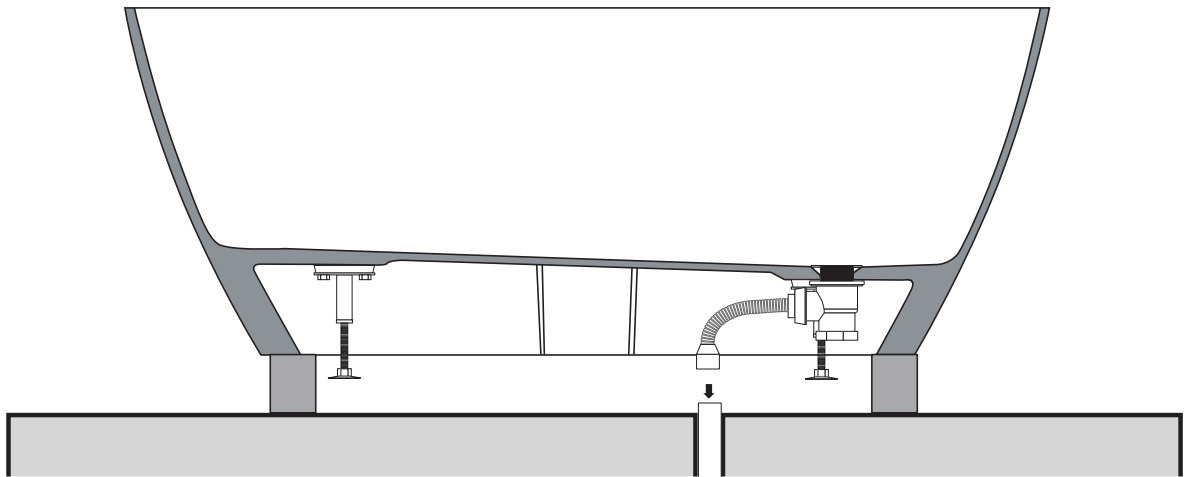

LAKE

1

2

3

OK

4

DISENIA[®]
ARCHITECTURAL SHOWERS

DISENIA SRL Via Antonio Carpenè, 21 - 33070 Brugnera (PN) - Italy
T. (+39) 0422 742242 - www.disenia.it - info@disenia.it