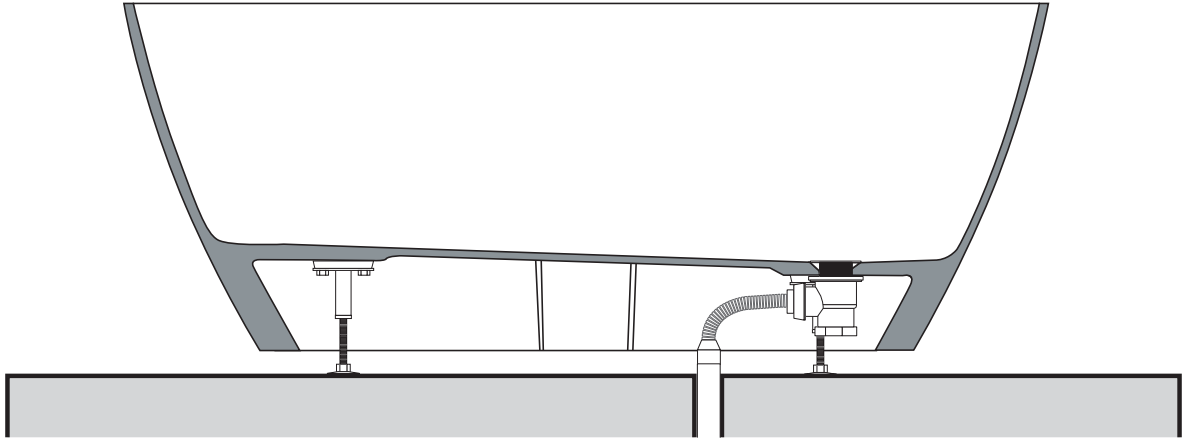

LAKE

1

2

3

OK

4

DISENIA[®]
ARCHITECTURAL SHOWERS

DISENIA SRL Via Antonio Carpenè, 21 - 33070 Brugnera (PN) - Italy
T. (+39) 0422 742242 - www.disenia.it - info@disenia.it