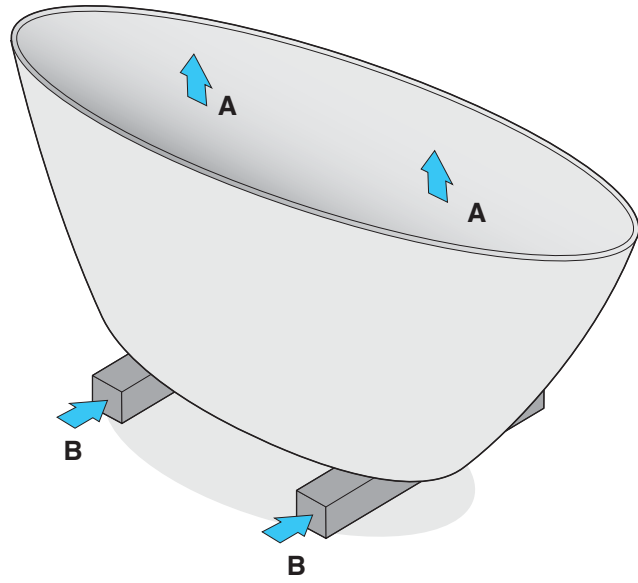

LAKE

1

2

3

OK

4

DISENIA[®]
ARCHITECTURAL SHOWERS

DISENIA SRL Via Antonio Carpenè, 21 - 33070 Brugnera (PN) - Italy
T. (+39) 0422 742242 - www.disenia.it - info@disenia.it