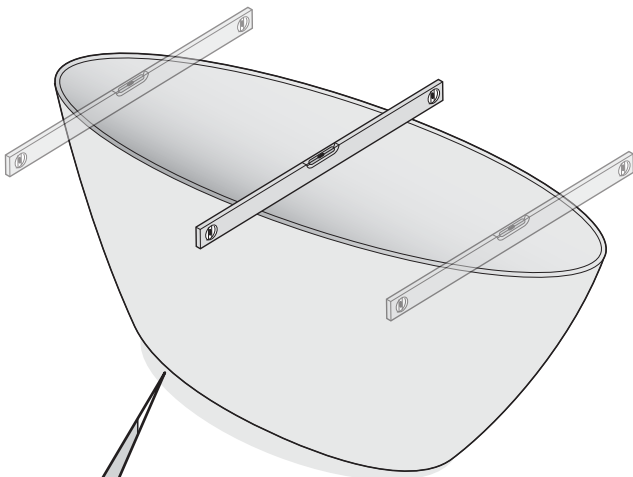

LAKE

1

2

3

OK

4

DISENIA[®]
ARCHITECTURAL SHOWERS

DISENIA SRL Via Antonio Carpenè, 21 - 33070 Brugnera (PN) - Italy
T. (+39) 0422 742242 - www.disenia.it - info@disenia.it