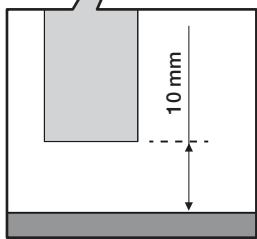

LAKE

1

2

3

OK

4

DISENIA[®]
ARCHITECTURAL SHOWERS

DISENIA SRL Via Antonio Carpenè, 21 - 33070 Brugnera (PN) - Italy
T. (+39) 0422 742242 - www.disenia.it - info@disenia.it