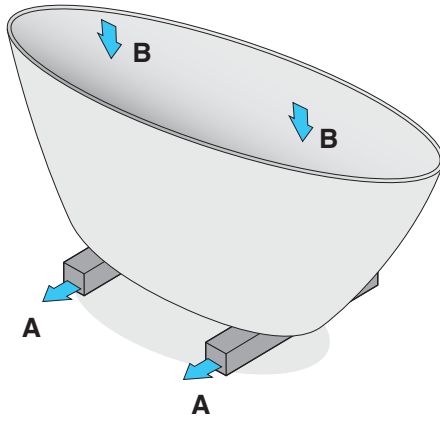

LAKE

1

2

3

OK

4

DISENIA[®]
ARCHITECTURAL SHOWERS

DISENIA SRL Via Antonio Carpenè, 21 - 33070 Brugnera (PN) - Italy
T. (+39) 0422 742242 - www.disenia.it - info@disenia.it