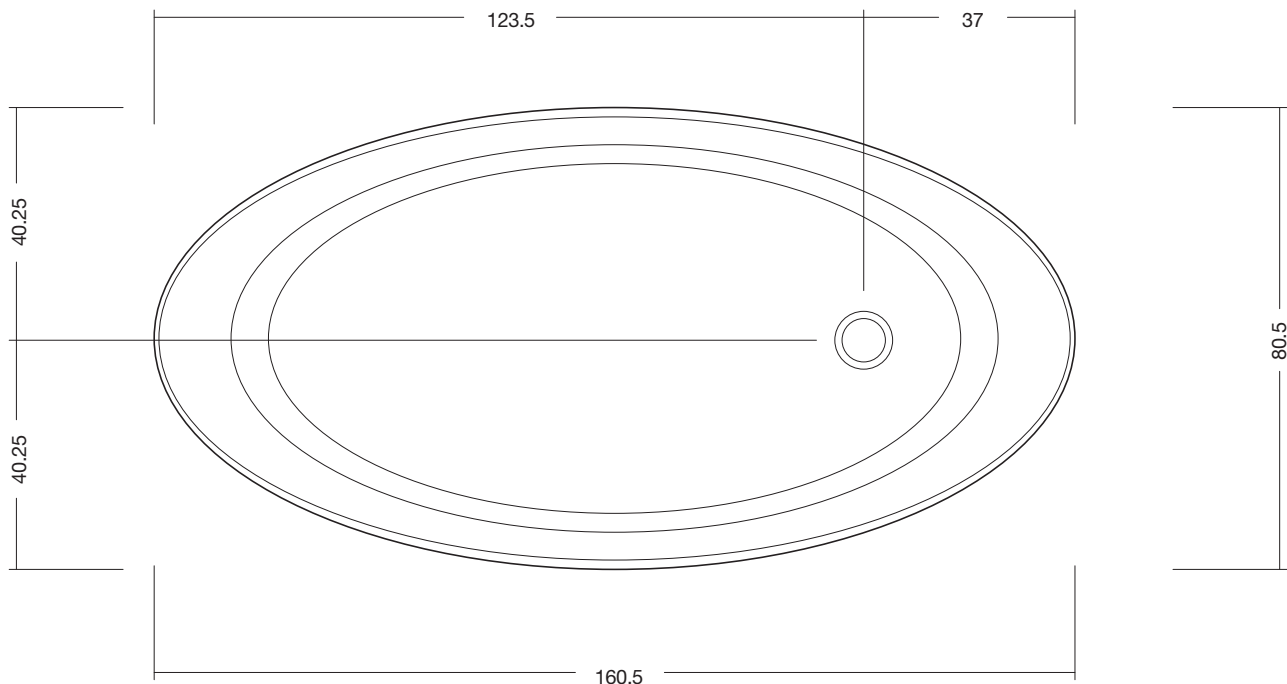

LAKE

1

2

3

OK

4

DISENIA[®]
ARCHITECTURAL SHOWERS

DISENIA SRL Via Antonio Carpenè, 21 - 33070 Brugnera (PN) - Italy
T. (+39) 0422 742242 - www.disenia.it - info@disenia.it