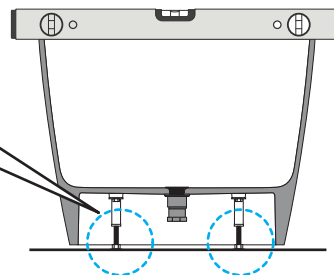

LAKE

1

2

3

OK

4

DISENIA[®]
ARCHITECTURAL SHOWERS

DISENIA SRL Via Antonio Carpenè, 21 - 33070 Brugnera (PN) - Italy
T. (+39) 0422 742242 - www.disenia.it - info@disenia.it