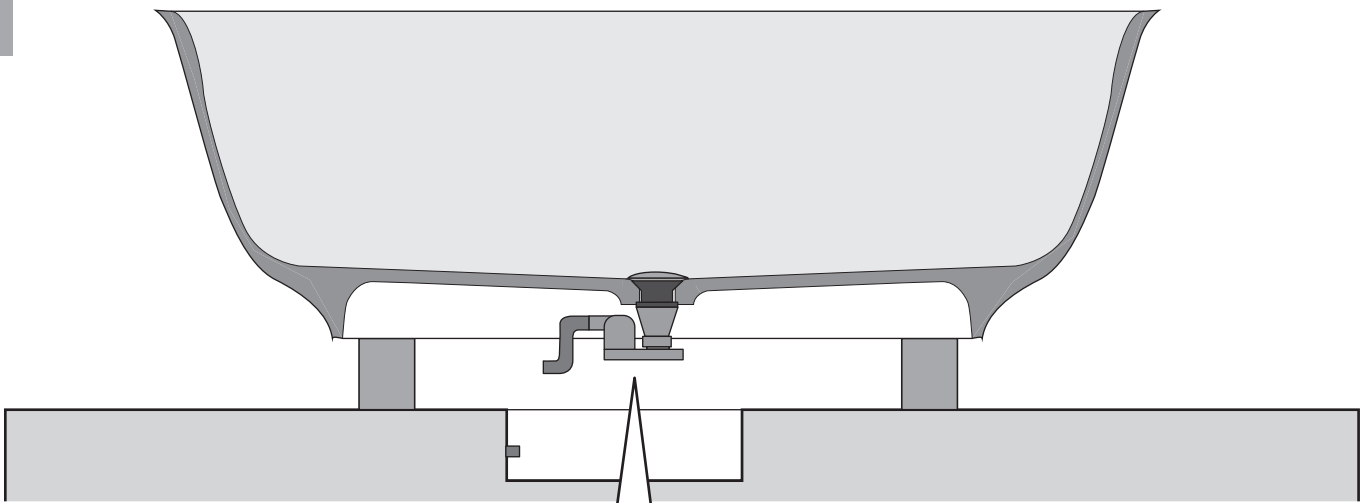

DISENIA[®]
ARCHITECTURAL SHOWERS

art. **WAVE**

art. **LOOP**

art. **ROUND**

art. **SQUARE**

WAVE-LOOP ROUND-SQUARE

Garanzia valida solo se si rispettano le istruzioni di montaggio.
The warranty/liability only applies when installation is effected as per the instructions.
Responsabilité/garantie à condition d'observer les instructions de montage.
Garantie/Haftung nur bei Montage gemäß Anleitung.
La garantía solamente será válida si se siguen las instrucciones de instalación.
Garantie/aansprakelijkheid uitsluitend van kracht indien volgens de instructies is geïnstalleerd.
Záruka a ručení za vady jsou poskytovány za podmínky, že montáž je provedena v souladu s tímto návodem.
Garantija taikoma tik tuo atveju, kai montavimas yra atliktas tiksliai pagal instrukciją.
Gwarancja obejmuje wyrób jedynie wówczas gdy montaż zostą przeprowadzony zgodnie z instrukcją.
Szavatosság/jóállás csak az útmutató szerinti szerelés esetén.
Мы предоставляем гарантию и несем ответственность, только если монтаж произведен в соответствии с инструкцией по монтажу.
Гаранцията/отговорността е валидна само когато монтажът е изпълнен както е указано в инструкцията.

WAVE

LOOP

1

2

3

4

OK

5

6

WAVE

SILICONE

LOOP

SILICONE

ROUND

SILICONE

SQUARE