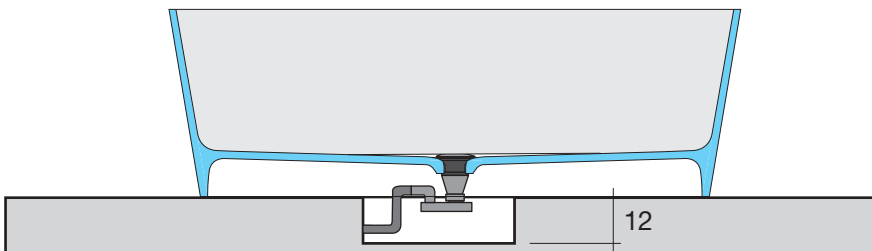

DISENIA[®]
ARCHITECTURAL SHOWERS

art. **WAVE**

art. **LOOP**

art. **ROUND**

art. **SQUARE**

WAVE-LOOP ROUND-SQUARE

Garanzia valida solo se si rispettano le istruzioni di montaggio.
The warranty/liability only applies when installation is effected as per the instructions.
Responsabilité/garantie à condition d'observer les instructions de montage.
Garantie/Haftung nur bei Montage gemäß Anleitung.
La garantía solamente será válida si se siguen las instrucciones de instalación.
Garantie/aansprakelijkheid uitsluitend van kracht indien volgens de instructies is geïnstalleerd.
Záruka a ručení za vady jsou poskytovány za podmínky, že montáž je provedena v souladu s tímto návodem.
Garantija taikoma tik tuo atveju, kai montavimas yra atliktas tiksliai pagal instrukciją.
Gwarancja obejmuje wyrób jedynie wówczas gdy montaż zostą przeprowadzony zgodnie z instrukcją.
Szavatosság/jóállás csak az útmutató szerinti szerelés esetén.
Мы предоставляем гарантию и несем ответственность, только если монтаж произведен в соответствии с инструкцией по монтажу.
Гаранцията/отговорността е валидна само когато монтажът е изпълнен както е указано в инструкцията.

WAVE

LOOP

1

2

3

4

OK

5

6

WAVE

SILICONE

LOOP

SILICONE

ROUND

SILICONE

SQUARE