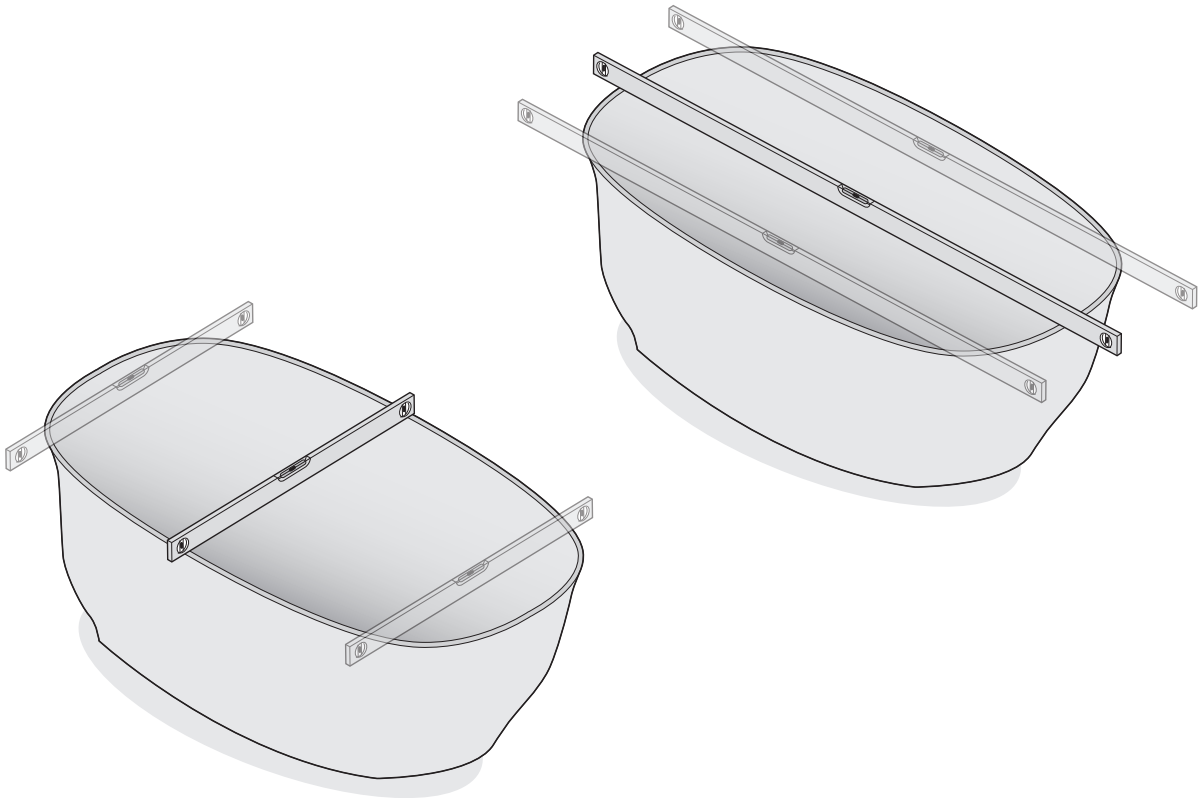

DISENIA[®]
ARCHITECTURAL SHOWERS

art. **WAVE**

art. **LOOP**

art. **ROUND**

art. **SQUARE**

WAVE-LOOP ROUND-SQUARE

Garanzia valida solo se si rispettano le istruzioni di montaggio.
The warranty/liability only applies when installation is effected as per the instructions.
Responsabilité/garantie à condition d'observer les instructions de montage.
Garantie/Haftung nur bei Montage gemäß Anleitung.
La garantía solamente será válida si se siguen las instrucciones de instalación.
Garantie/aansprakelijkheid uitsluitend van kracht indien volgens de instructies is geïnstalleerd.
Záruka a ručení za vady jsou poskytovány za podmínky, že montáž je provedena v souladu s tímto návodem.
Garantija taikoma tik tuo atveju, kai montavimas yra atliktas tiksliai pagal instrukciją.
Gwarancja obejmuje wyrób jedynie wówczas gdy montaż zostą przeprowadzony zgodnie z instrukcją.
Szavatosság/jóállás csak az útmutató szerinti szerelés esetén.
Мы предоставляем гарантию и несем ответственность, только если монтаж произведен в соответствии с инструкцией по монтажу.
Гаранцията/отговорността е валидна само когато монтажът е изпълнен както е указано в инструкцията.

WAVE

LOOP

1

2

3

4

OK

5

6

WAVE

SILICONE

LOOP

SILICONE

ROUND

SILICONE

SQUARE