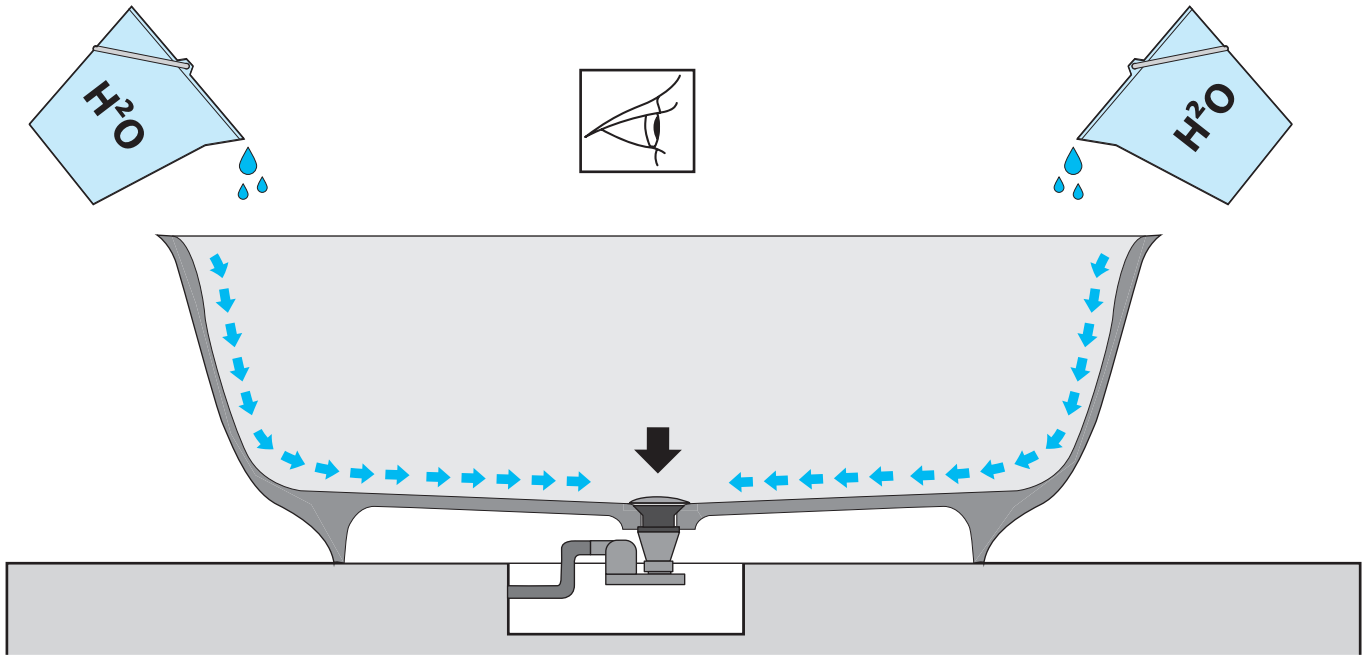

DISENIA[®]
ARCHITECTURAL SHOWERS

art. **WAVE**

art. **LOOP**

art. **ROUND**

art. **SQUARE**

WAVE-LOOP ROUND-SQUARE

Garanzia valida solo se si rispettano le istruzioni di montaggio.
The warranty/liability only applies when installation is effected as per the instructions.
Responsabilité/garantie à condition d'observer les instructions de montage.
Garantie/Haftung nur bei Montage gemäß Anleitung.
La garantía solamente será válida si se siguen las instrucciones de instalación.
Garantie/aansprakelijkheid uitsluitend van kracht indien volgens de instructies is geïnstalleerd.
Záruka a ručení za vady jsou poskytovány za podmínky, že montáž je provedena v souladu s tímto návodem.
Garantija taikoma tik tuo atveju, kai montavimas yra atliktas tiksliai pagal instrukciją.
Gwarancja obejmuje wyrób jedynie wówczas gdy montaż zostą przeprowadzony zgodnie z instrukcją.
Szavatosság/jóállás csak az útmutató szerinti szerelés esetén.
Мы предоставляем гарантию и несем ответственность, только если монтаж произведен в соответствии с инструкцией по монтажу.
Гаранцията/отговорността е валидна само когато монтажът е изпълнен както е указано в инструкцията.

WAVE

LOOP

1

2

3

4

OK

5

6

WAVE

SILICONE

LOOP

SILICONE

ROUND

SILICONE

SQUARE