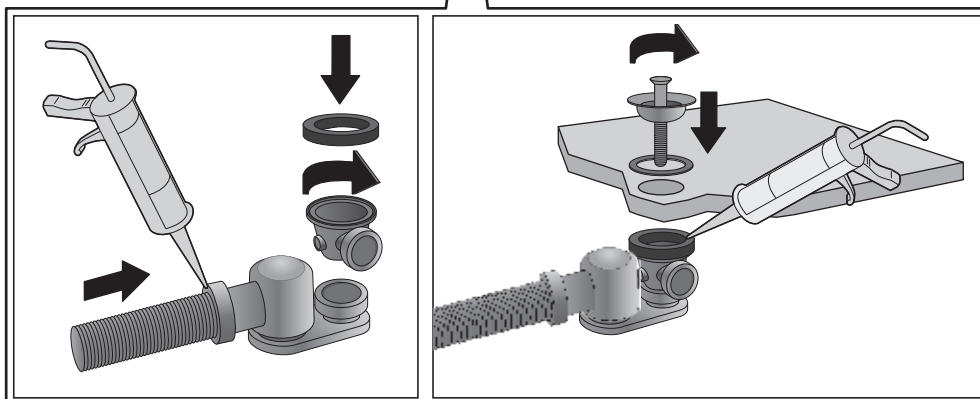

DISENIA[®]
ARCHITECTURAL SHOWERS

art. **WAVE**

art. **LOOP**

art. **ROUND**

art. **SQUARE**

WAVE-LOOP ROUND-SQUARE

Garanzia valida solo se si rispettano le istruzioni di montaggio.
The warranty/liability only applies when installation is effected as per the instructions.
Responsabilité/garantie à condition d'observer les instructions de montage.
Garantie/Haftung nur bei Montage gemäß Anleitung.
La garantía solamente será válida si se siguen las instrucciones de instalación.
Garantie/aansprakelijkheid uitsluitend van kracht indien volgens de instructies is geïnstalleerd.
Záruka a ručení za vady jsou poskytovány za podmínky, že montáž je provedena v souladu s tímto návodem.
Garantija taikoma tik tuo atveju, kai montavimas yra atliktas tiksliai pagal instrukciją.
Gwarancja obejmuje wyrób jedynie wówczas gdy montaż zostą przeprowadzony zgodnie z instrukcją.
Szavatosság/jóállás csak az útmutató szerinti szerelés esetén.
Мы предоставляем гарантию и несем ответственность, только если монтаж произведен в соответствии с инструкцией по монтажу.
Гаранцията/отговорността е валидна само когато монтажът е изпълнен както е указано в инструкцията.

WAVE

LOOP

1

2

3

4

OK

5

6

WAVE

SILICONE

LOOP

SILICONE

ROUND

SILICONE

SQUARE