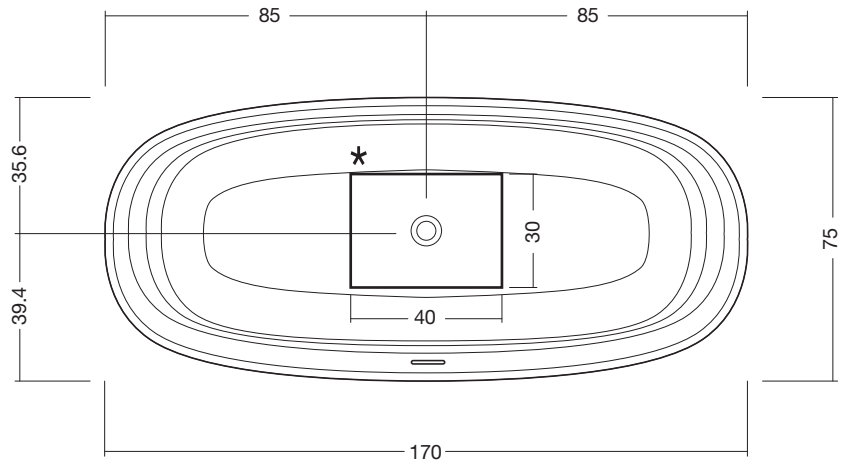

DISENIA[®]
ARCHITECTURAL SHOWERS

art. **WAVE**

art. **LOOP**

art. **ROUND**

art. **SQUARE**

WAVE-LOOP ROUND-SQUARE

Garanzia valida solo se si rispettano le istruzioni di montaggio.
The warranty/liability only applies when installation is effected as per the instructions.
Responsabilité/garantie à condition d'observer les instructions de montage.
Garantie/Haftung nur bei Montage gemäß Anleitung.
La garantía solamente será válida si se siguen las instrucciones de instalación.
Garantie/aansprakelijkheid uitsluitend van kracht indien volgens de instructies is geïnstalleerd.
Záruka a ručení za vady jsou poskytovány za podmínky, že montáž je provedena v souladu s tímto návodem.
Garantija taikoma tik tuo atveju, kai montavimas yra atliktas tiksliai pagal instrukciją.
Gwarancja obejmuje wyrób jedynie wówczas gdy montaż zostą przeprowadzony zgodnie z instrukcją.
Szavatosság/jóállás csak az útmutató szerinti szerelés esetén.
Мы предоставляем гарантию и несем ответственность, только если монтаж произведен в соответствии с инструкцией по монтажу.
Гаранцията/отговорността е валидна само когато монтажът е изпълнен както е указано в инструкцията.

WAVE

LOOP

1

2

3

4

OK

5

6

WAVE

SILICONE

LOOP

SILICONE

ROUND

SILICONE

SQUARE