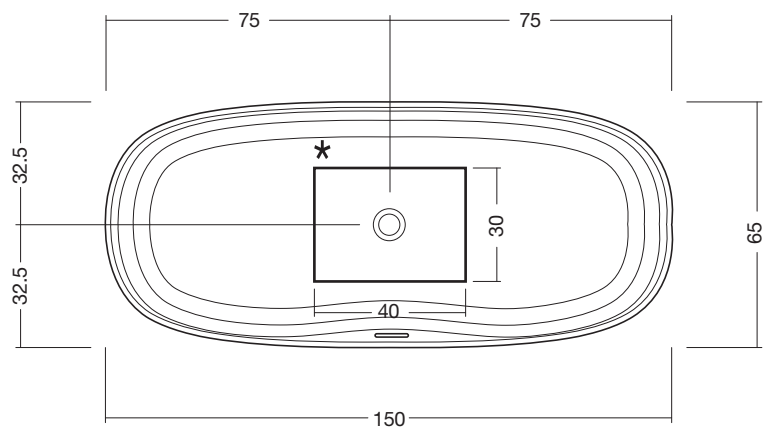

DISENIA[®]
ARCHITECTURAL SHOWERS

art. **WAVE**

art. **LOOP**

art. **ROUND**

art. **SQUARE**

WAVE-LOOP ROUND-SQUARE

Garanzia valida solo se si rispettano le istruzioni di montaggio.
The warranty/liability only applies when installation is effected as per the instructions.
Responsabilité/garantie à condition d'observer les instructions de montage.
Garantie/Haftung nur bei Montage gemäß Anleitung.
La garantía solamente será válida si se siguen las instrucciones de instalación.
Garantie/aansprakelijkheid uitsluitend van kracht indien volgens de instructies is geïnstalleerd.
Záruka a ručení za vady jsou poskytovány za podmínky, že montáž je provedena v souladu s tímto návodem.
Garantija taikoma tik tuo atveju, kai montavimas yra atliktas tiksliai pagal instrukciją.
Gwarancja obejmuje wyrób jedynie wówczas gdy montaż zostą przeprowadzony zgodnie z instrukcją.
Szavatosság/jóállás csak az útmutató szerinti szerelés esetén.
Мы предоставляем гарантию и несем ответственность, только если монтаж произведен в соответствии с инструкцией по монтажу.
Гаранцията/отговорността е валидна само когато монтажът е изпълнен както е указано в инструкцията.

WAVE

LOOP

1

2

3

4

OK

5

6

WAVE

SILICONE

LOOP

SILICONE

ROUND

SILICONE

SQUARE