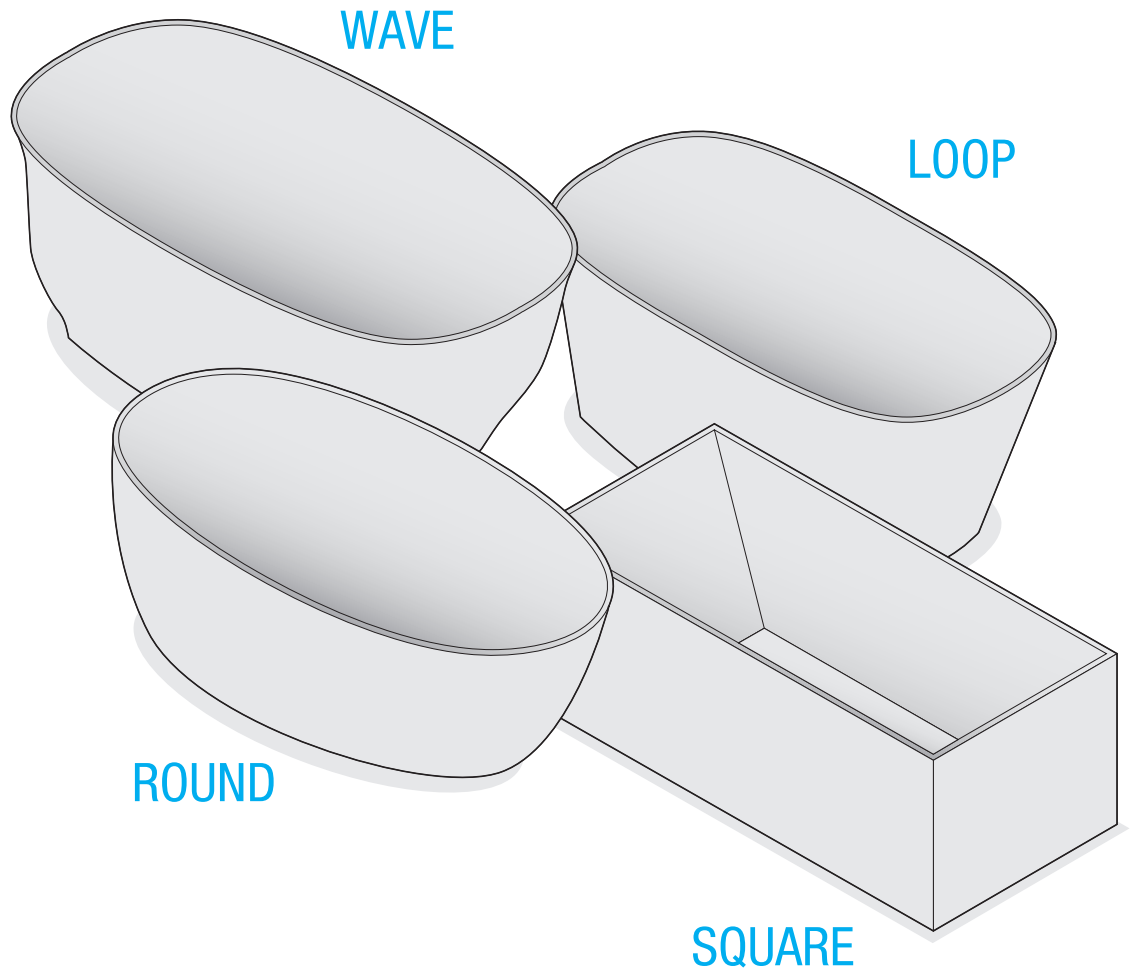

DISENIA[®]
ARCHITECTURAL SHOWERS

art. **WAVE**

art. **LOOP**

art. **ROUND**

art. **SQUARE**

WAVE-LOOP ROUND-SQUARE

Garanzia valida solo se si rispettano le istruzioni di montaggio.
The warranty/liability only applies when installation is effected as per the instructions.
Responsabilité/garantie à condition d'observer les instructions de montage.
Garantie/Haftung nur bei Montage gemäß Anleitung.
La garantía solamente será válida si se siguen las instrucciones de instalación.
Garantie/aansprakelijkheid uitsluitend van kracht indien volgens de instructies is geïnstalleerd.
Záruka a ručení za vady jsou poskytovány za podmínky, že montáž je provedena v souladu s tímto návodem.
Garantija taikoma tik tuo atveju, kai montavimas yra atliktas tiksliai pagal instrukciją.
Gwarancja obejmuje wyrób jedynie wówczas gdy montaż zostą przeprowadzony zgodnie z instrukcją.
Szavatosság/jóállás csak az útmutató szerinti szerelés esetén.
Мы предоставляем гарантию и несем ответственность, только если монтаж произведен в соответствии с инструкцией по монтажу.
Гаранцията/отговорността е валидна само когато монтажът е изпълнен както е указано в инструкцията.

WAVE

LOOP

1

2

3

4

OK

5

6

WAVE

SILICONE

LOOP

SILICONE

ROUND

SILICONE

SQUARE