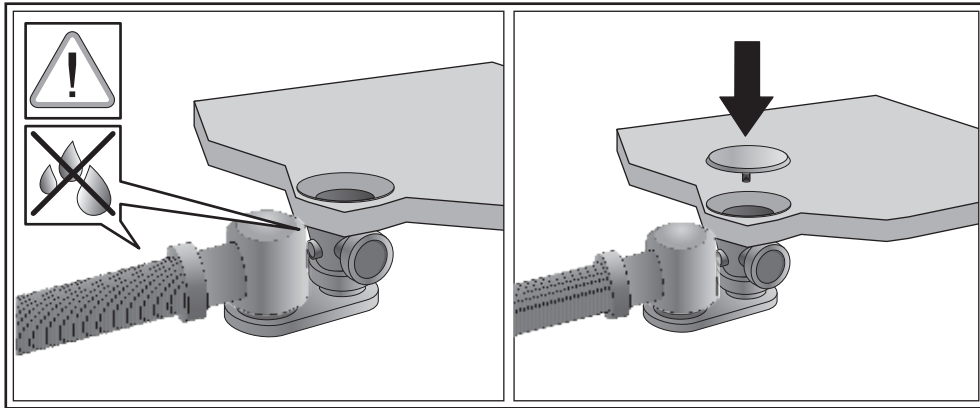

DISENIA[®]
ARCHITECTURAL SHOWERS

art. **WAVE**

art. **LOOP**

art. **ROUND**

art. **SQUARE**

WAVE-LOOP ROUND-SQUARE

Garanzia valida solo se si rispettano le istruzioni di montaggio.
The warranty/liability only applies when installation is effected as per the instructions.
Responsabilité/garantie à condition d'observer les instructions de montage.
Garantie/Haftung nur bei Montage gemäß Anleitung.
La garantía solamente será válida si se siguen las instrucciones de instalación.
Garantie/aansprakelijkheid uitsluitend van kracht indien volgens de instructies is geïnstalleerd.
Záruka a ručení za vady jsou poskytovány za podmínky, že montáž je provedena v souladu s tímto návodem.
Garantija taikoma tik tuo atveju, kai montavimas yra atliktas tiksliai pagal instrukciją.
Gwarancja obejmuje wyrób jedynie wówczas gdy montaż zostą przeprowadzony zgodnie z instrukcją.
Szavatosság/jóállás csak az útmutató szerinti szerelés esetén.
Мы предоставляем гарантию и несем ответственность, только если монтаж произведен в соответствии с инструкцией по монтажу.
Гаранцията/отговорността е валидна само когато монтажът е изпълнен както е указано в инструкцията.

WAVE

LOOP

1

2

3

4

OK

5

6

WAVE

SILICONE

LOOP

SILICONE

ROUND

SILICONE

SQUARE