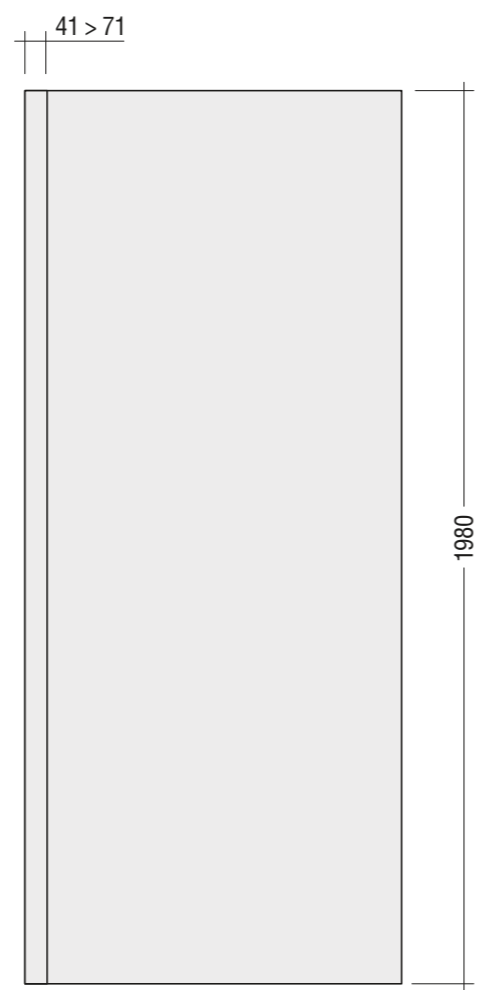

Air (sp. 6 mm.)

PROFILI

Vista frontale VETRO + PARATIA

Vista frontale VETRO FISSO

Vista dall'alto VETRO + PARATIA

Vista dall'alto VETRO FISSO