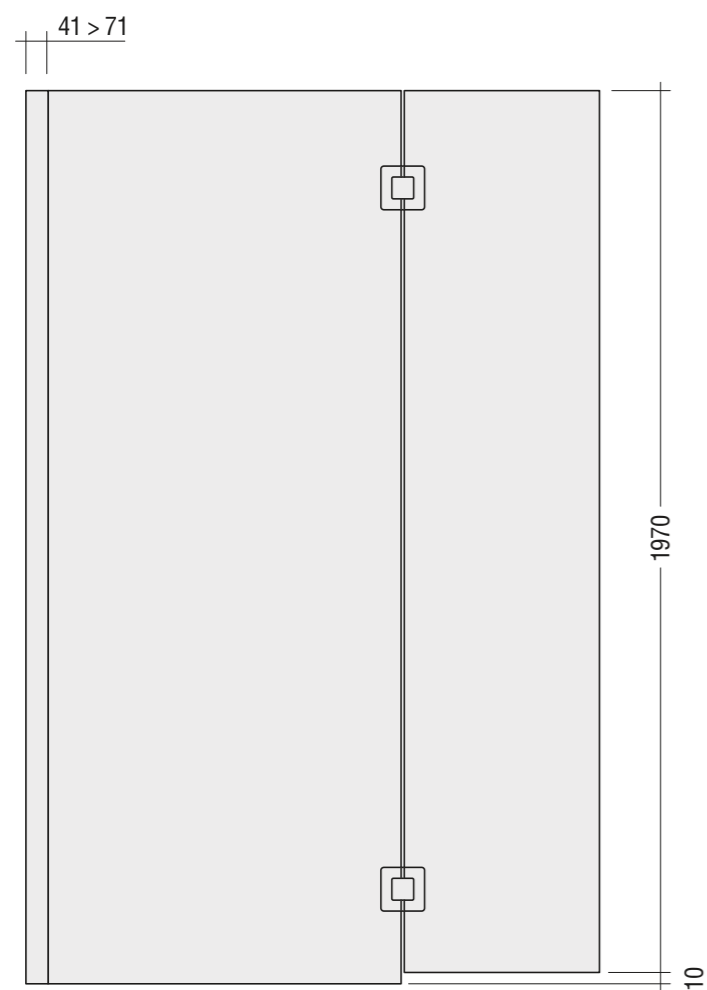

Air (sp. 6 mm.)

PROFILI

Vista frontale VETRO + PARATIA

Vista frontale VETRO FISSO

Vista dall'alto VETRO + PARATIA

Vista dall'alto VETRO FISSO