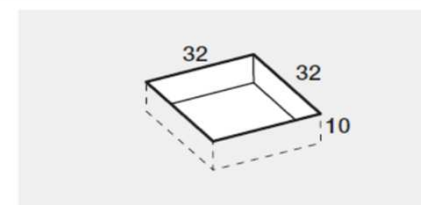

PREINSTALLAZIONE SCARICO KUBO

DISENIA **IDEA GROUP**

Articolo
KUBO100FM2B
Peso
80 Kg

Descrizione
Piatto doccia H. 3 a misura 100 x 140 cm
Volume
0,11 Mq

Materiale
AQUATEK

QUESTO DISEGNO E' DI PROPRIETA' ESCLUSIVA DELLA DISENIA PROTETTO DALLE VIGENTI LEGGI, NON PUO' ESSERE RIPRODOTTO O CEDUTO A TERZI SENZA AUTORIZZAZIONE SCRITTA DELLA STESSA.