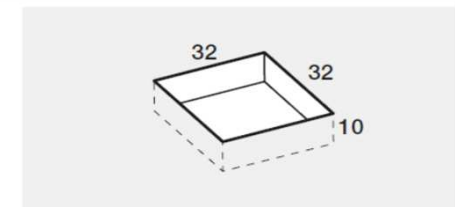

PREINSTALLAZIONE SCARICO KUBO

**DISENIA** **IDEA GROUP**

Articolo  
**KUBO100120TP**  
Peso  
70 Kg

Descrizione  
Piatto doccia H. 2,5 tutta pendenza 100 x 120 cm  
Volume  
0,09 Mq  
Materiale  
AQUATEK