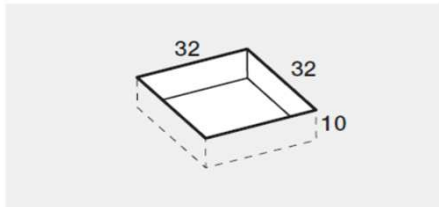

PREINSTALLAZIONE SCARICO KUBO

Articolo  
**KUBO100160TP**  
 Peso  
 95 Kg

Descrizione  
 Piatto doccia H. 2,5 tutta pendenza 100 x 160 cm  
 Volume  
 0,12 Mq

Materiale  
 AQUATEK

QUESTO DISEGNO E' DI PROPRIETA' ESCLUSIVA DELLA DISENIA PROTETTO DALLE VIGENTI LEGGI, NON PUO' ESSERE RIPRODOTTO O CEDUTO A TERZI SENZA AUTORIZZAZIONE SCRITTA DELLA STESSA.