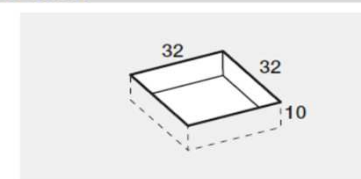

PREINSTALLAZIONE SCARICO ONDA

**DISENIA** **IDEA GROUP**

Articolo  
**KUBO70120TP**  
Peso  
50 Kg

Descrizione  
Piatto doccia H. 2,5 tutta pendenza 70 x 120 cm  
Volume  
0,09 Mq  
Materiale  
AQUATEK

QUESTO DISEGNO E' DI PROPRIETA' ESCLUSIVA DELLA DISENIA PROTETTO DALLE VIGENTI LEGGI, NON PUO' ESSERE RIPRODOTTO O CEDUTO A TERZI SENZA AUTORIZZAZIONE SCRITTA DELLA STESSA.