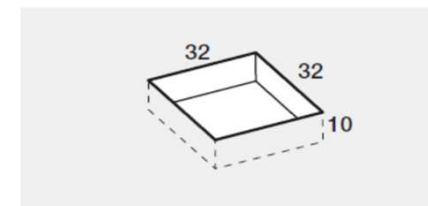

PREINSTALLAZIONE SCARICO KUBO

DISENIA **IDEA GROUP**

Articolo
KUBO70FM1A
Peso
35 Kg

Descrizione
Piatto doccia H. 3 a misura 70 x 90 cm
Volume
0,07 Mq

Materiale
AQUATEK

QUESTO DISEGNO E' DI PROPRIETA' ESCLUSIVA DELLA DISENIA PROTETTO DALLE VIGENTI LEGGI, NON PUO' ESSERE RIPRODOTTO O CEDUTO A TERZI SENZA AUTORIZZAZIONE SCRITTA DELLA STESSA.