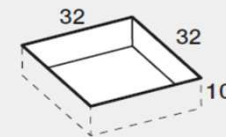

PREINSTALLAZIONE SCARICO KUBO

DISENIA **IDEA GROUP**

Articolo
KUBO80120TP
Peso
55 Kg

Descrizione
Piatto doccia H. 2,5 tutta pendenza 80 x 120 cm
Volume
0,09 Mq
Materiale
AQUATEK

QUESTO DISEGNO E' DI PROPRIETA' ESCLUSIVA DELLA DISENIA PROTETTO DALLE VIGENTI LEGGI, NON PUO' ESSERE RIPRODOTTO O CEDUTO A TERZI SENZA AUTORIZZAZIONE SCRITTA DELLA STESSA.