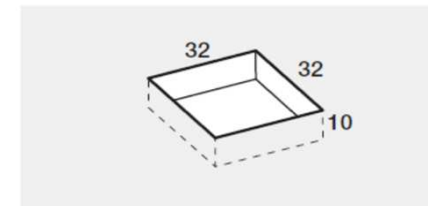

PREINSTALLAZIONE SCARICO KUBO

**DISENIA** **IDEA**  
GROUP

Articolo  
**KUBO80FM1A**  
Peso  
40 Kg

Descrizione  
Piatto doccia H. 3 a misura 80 x 90 cm  
Volume  
0,07 Mq

Materiale  
AQUATEK

QUESTO DISEGNO E' DI PROPRIETA' ESCLUSIVA DELLA DISENIA PROTETTO DALLE VIGENTI LEGGI, NON PUO' ESSERE RIPRODOTTO O CEDUTO A TERZI SENZA AUTORIZZAZIONE SCRITTA DELLA STESSA.