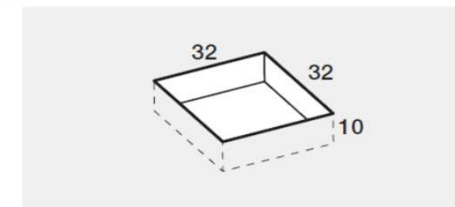

PREINSTALLAZIONE SCARICO KUBO

DISENIA **IDEA GROUP**

Articolo
KUBO90100TP
Peso
55 Kg

Descrizione
Piatto doccia H. 2,5 tutta pendenza 90 x 100 cm
Volume
0,08 Mq
Materiale
AQUATEK

QUESTO DISEGNO E' DI PROPRIETA' ESCLUSIVA DELLA DISENIA PROTETTO DALLE VIGENTI LEGGI, NON PUO' ESSERE RIPRODOTTO O CEDUTO A TERZI SENZA AUTORIZZAZIONE SCRITTA DELLA STESSA.