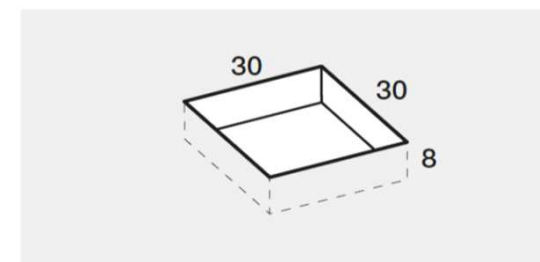

PREINSTALLAZIONE SCARICO LINEA

DISENIA **IDEA GROUP**

Articolo
LIN100160
Peso
110 Kg

Descrizione
Piatto doccia H. 3,5 100 x 160 cm
Volume
0,12 Mq

Materiale
TECNOGEL

QUESTO DISEGNO E' DI PROPRIETA' ESCLUSIVA DELLA DISENIA PROTETTO DALLE VIGENTI LEGGI, NON PUO' ESSERE RIPRODOTTO O CEDUTO A TERZI SENZA AUTORIZZAZIONE SCRITTA DELLA STESSA.