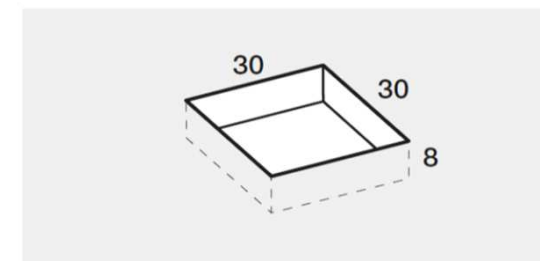

PREINSTALLAZIONE SCARICO LINEA

DISENIA **IDEA GROUP**

Articolo
LIN80160
Peso
90 Kg

Descrizione
Piatto doccia H. 3,5 80 x 160 cm
Volume
0,12 Mq

Materiale
TECNOGEL

QUESTO DISEGNO E' DI PROPRIETA' ESCLUSIVA DELLA DISENIA PROTETTO DALLE VIGENTI LEGGI, NON PUO' ESSERE RIPRODOTTO O CEDUTO A TERZI SENZA AUTORIZZAZIONE SCRITTA DELLA STESSA.