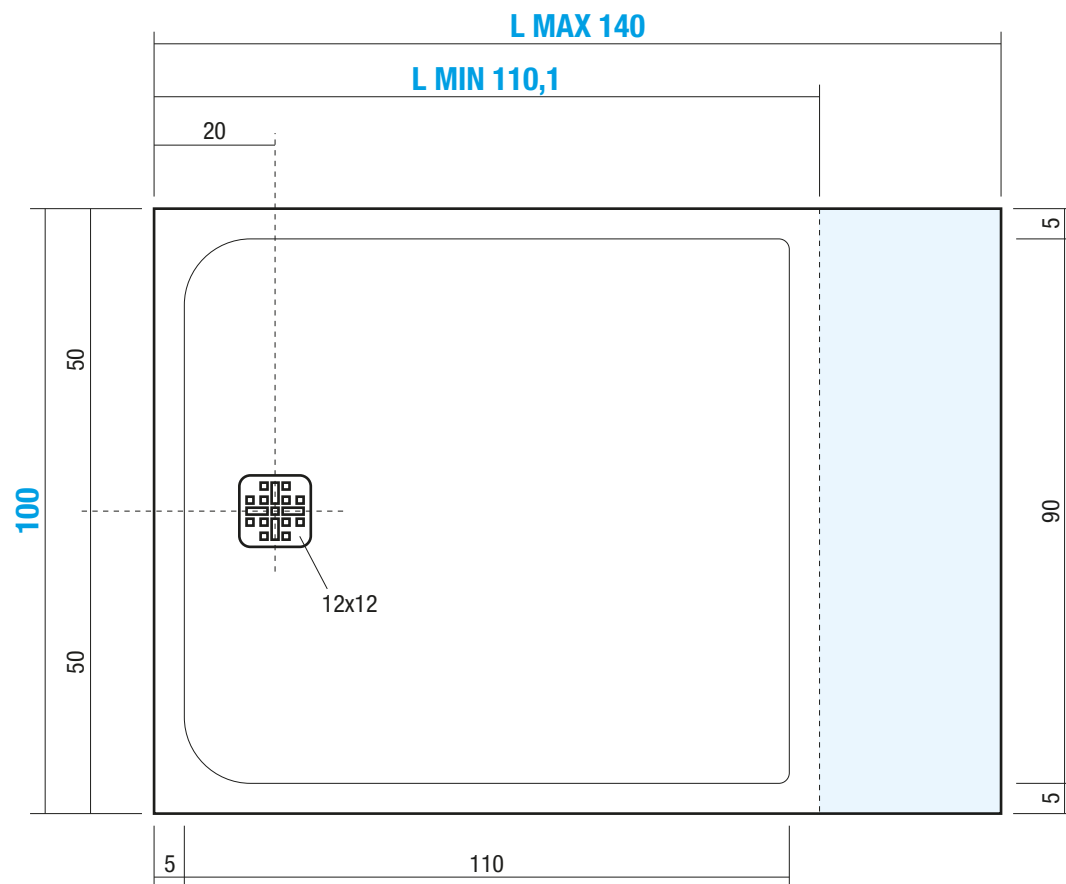

PIANO-FM1 100x110,1/140 cm

Pre-Installazione / Pre-Installation Indications / Indications Pre-Installation

Nr. Cartucce consigliate per la posa del piatto

Nr. of Cartridges suggested for installation
Numero des Cartouches sugerees pour l'installation

Materiale

Material / Matériel

SOLIDGEL

Peso Netto

Net Weight / Poids net

65 Kg

Peso Lordo

Gross Weight / Poids brut

70 Kg

Dimensioni Imballo

Packaging Dimensions / Dimensions d'emballage

156x112 cm H.5

Volume Imballo

Packaging Volume / Volume d'emballage

0,15 m³

QUESTO DISEGNO È DI PROPRIETÀ ESCLUSIVA DELLA DISENIA PROTETTO DALLE VIGENTI LEGGI, NON PUÒ ESSERE RIPRODOTTO O CEDUTO A TERZI SENZA AUTORIZZAZIONE SCRITTA DELLA STESSA