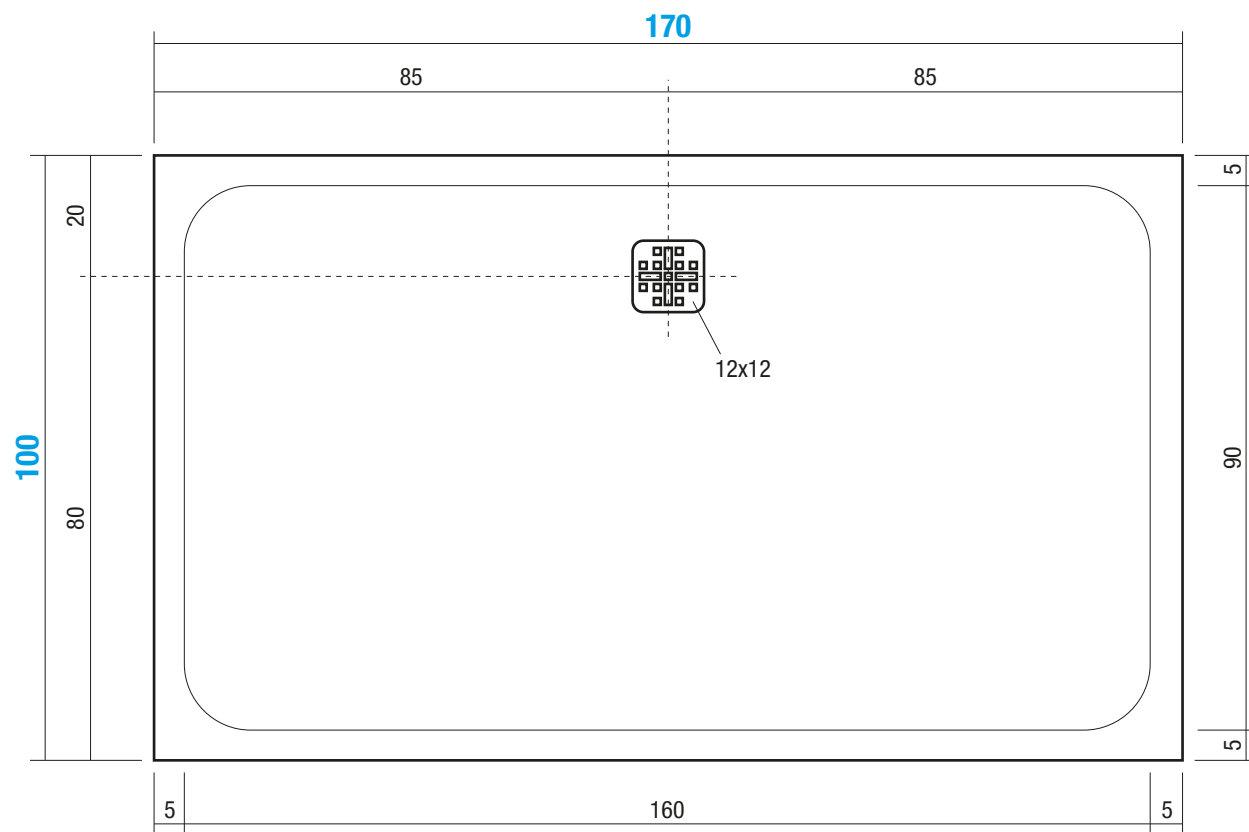

PIANO 100x170 cm

Pre-Installazione / Pre-Installation Indications / Indications Pre-Installation

Nr. Cartucce consigliate per la posa del piatto

Nr. of Cartridges suggested for installation
Numero des Cartouches sugerees pour l'installation

Materiale

Material / Matériel

SOLIDGEL

Peso Netto

Net Weight / Poids net

61 Kg

Peso Lordo

Gross Weight / Poids brut

66 Kg

Dimensioni Imballo

Packaging Dimensions / Dimensions d'emballage

187x112 cm H.5

Volume Imballo

Packaging Volume / Volume d'emballage

0,15 m³

QUESTO DISEGNO È DI PROPRIETÀ ESCLUSIVA DELLA DISENIA PROTETTO DALLE VIGENTI LEGGI, NON PUÒ ESSERE RIPRODOTTO O CEDUTO A TERZI SENZA AUTORIZZAZIONE SCRITTA DELLA STESSA