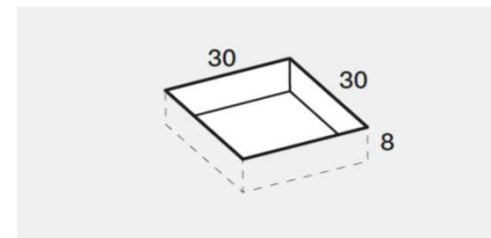

PREINSTALLAZIONE SCARICO PIANO-M

DISENIA **IDEA GROUP**

Articolo
PIA70180TPC
Peso
75 Kg

Descrizione
Piatto doccia H. 3 tutta pendenza 70 x 180 cm
Volume
0,13 Mq

Materiale
SOLIDGEL

QUESTO DISEGNO E' DI PROPRIETA' ESCLUSIVA DELLA DISENIA PROTETTO DALLE VIGENTI LEGGI, NON PUO' ESSERE RIPRODOTTO O CEDUTO A TERZI SENZA AUTORIZZAZIONE SCRITTA DELLA STESSA.