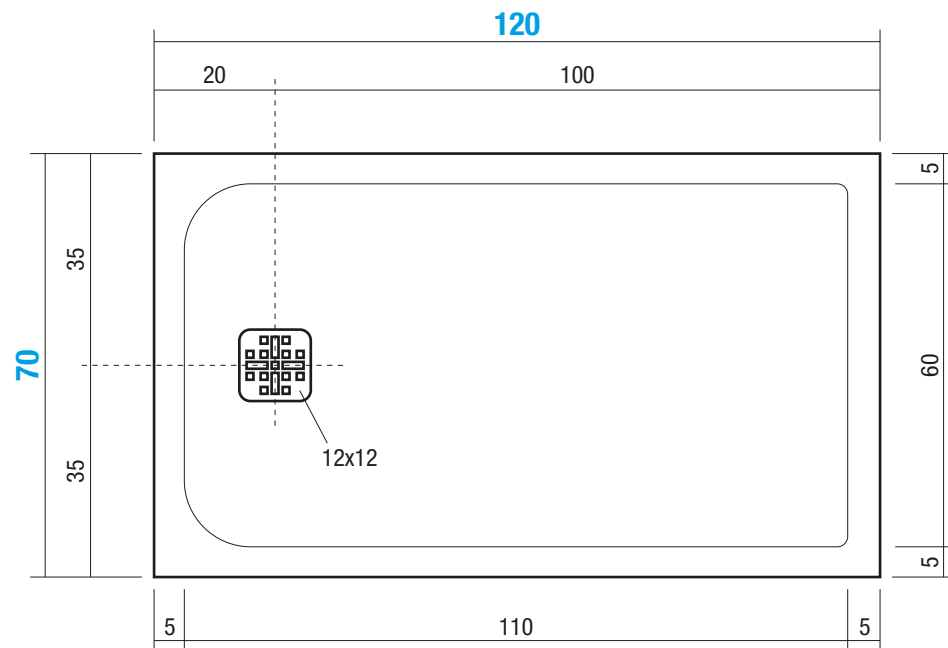

PIANO 70x120 cm

DISENIA®

ARCHITECTURAL SHOWERS

via A. Carpenè, 21 - 33070
Maron di Brugnera (PN) - Italy
Tel. +39 0422 742242 - Fax +39 0422 742067
www.disenia.it - e-mail: info@disenia.it

Articolo

Article / Article

PIA70120TP

Materiale

Material / Matériel

SOLIDGEL

Peso Netto

Net Weight / Poids net

31 Kg

Peso Lordo

Gross Weight / Poids brut

34 Kg

Dimensioni Imballo

Packaging Dimensions / Dimensions d'emballage

136x82 cm H.5

Volume Imballo

Packaging Volume / Volume d'emballage

0,15 m³