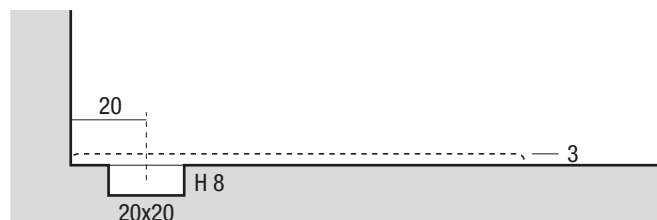

Pre-Installazione / Pre-Installation Indications / Indications Pre-Installation

Nr. Cartucce consigliate per la posa del piatto

Nr. of Cartridges suggested for installation
Numero des Cartouches sugerees pour l'installation

x 2