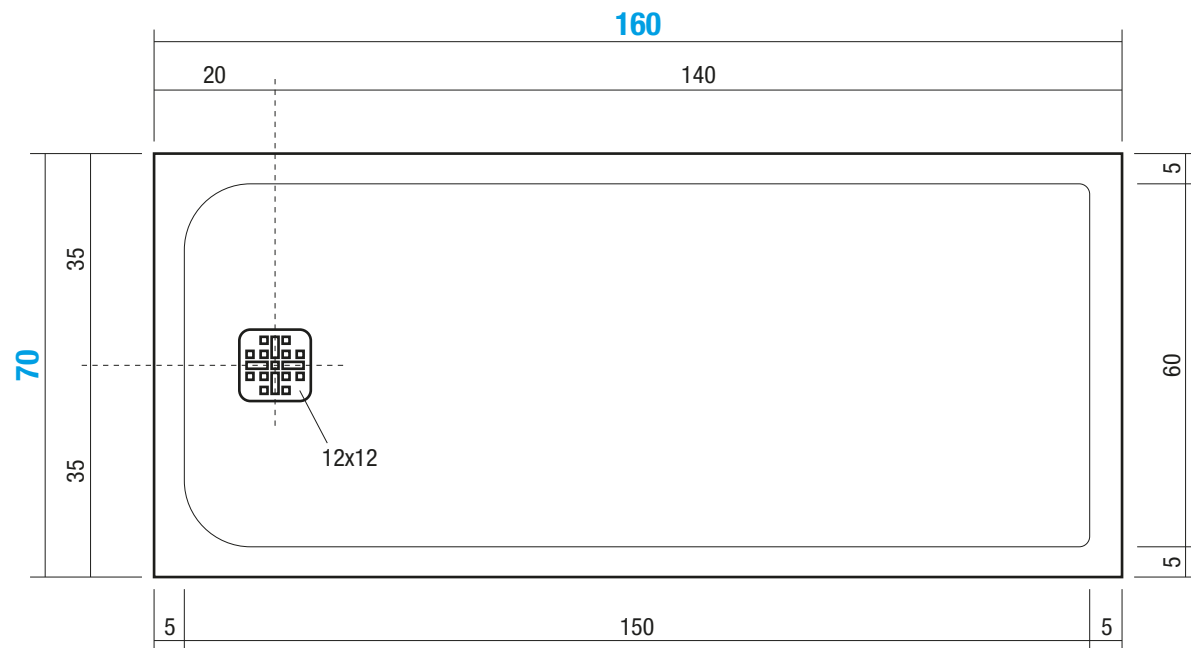

PIANO 70x160 cm

DISENIA®

ARCHITECTURAL SHOWERS

via A. Carpenè, 21 - 33070
Maron di Brugnera (PN) - Italy
Tel. +39 0422 742242 - Fax +39 0422 742067
www.disenia.it - e-mail: info@disenia.it

Articolo

Article / Article

PIA70160TP

Materiale

Material / Matériel

SOLIDGEL

Peso Netto

Net Weight / Poids net

41 Kg

Peso Lordo

Gross Weight / Poids brut

45 Kg

Dimensioni Imballo

Packaging Dimensions / Dimensions d'emballage

176x82 cm H.5

Volume Imballo

Packaging Volume / Volume d'emballage

0,15 m³