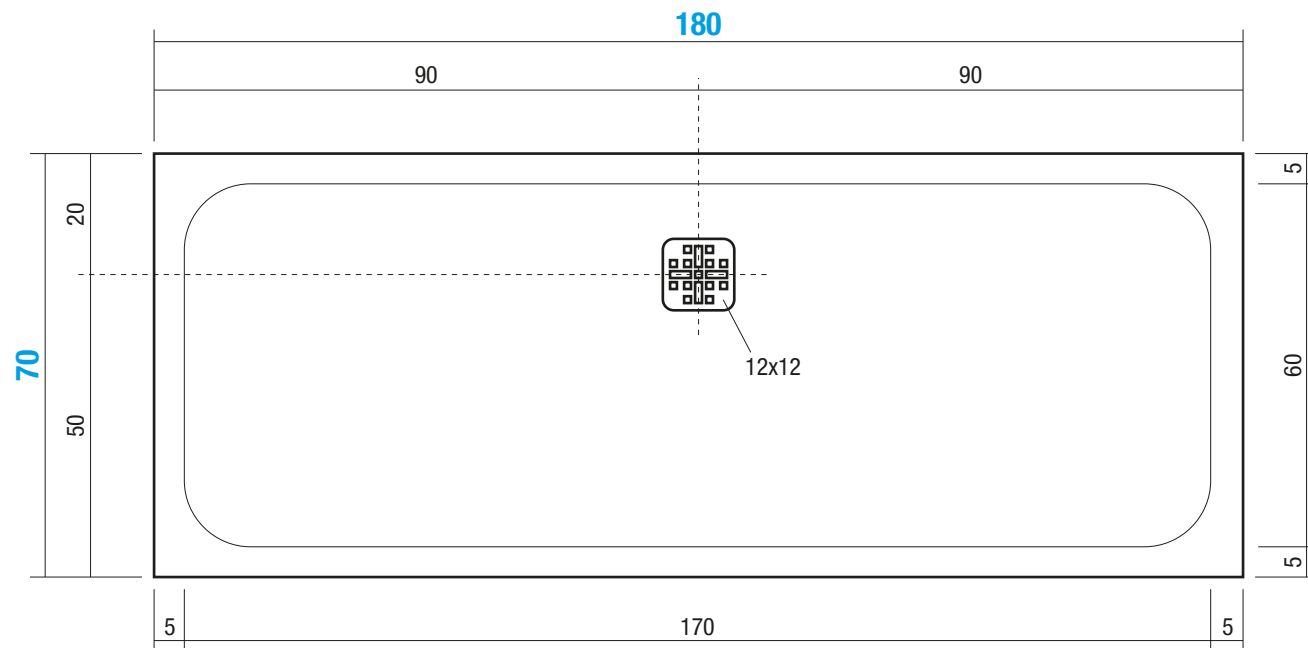

PIANO 70x180 cm

DISENIA®

ARCHITECTURAL SHOWERS

via A. Carpenè, 21 - 33070
Maron di Brugnera (PN) - Italy
Tel. +39 0422 742242 - Fax +39 0422 742067
www.disenia.it - e-mail: info@disenia.it

Articolo

Article / Article

PIA70180TPC

Materiale

Material / Matériel

SOLIDGEL

Peso Netto

Net Weight / Poids net

46 Kg

Peso Lordo

Gross Weight / Poids brut

50 Kg

Dimensioni Imballo

Packaging Dimensions / Dimensions d'emballage

196x82 cm H.5

Volume Imballo

Packaging Volume / Volume d'emballage

0,15 m³