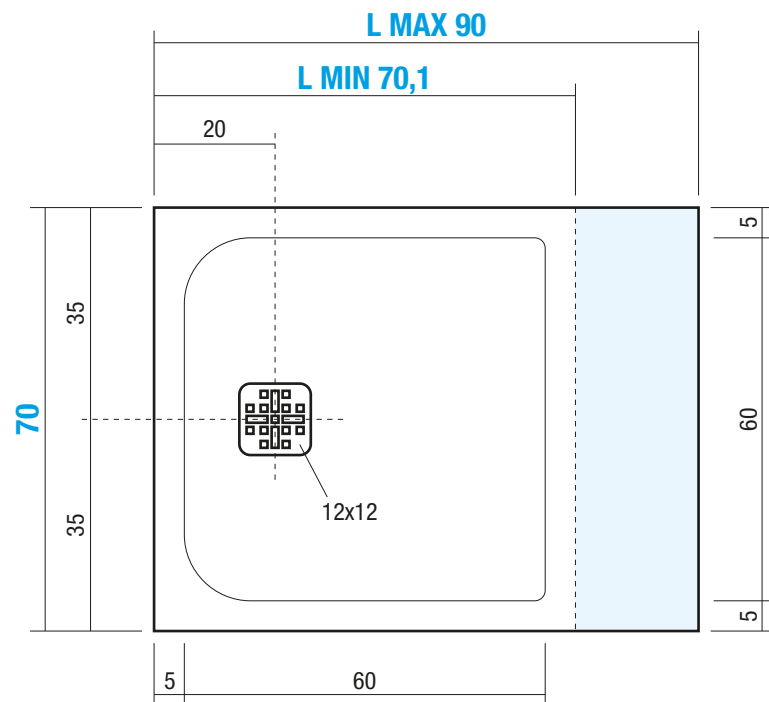

PIANO-FM1 70x70,1/90 cm

Pre-Installazione / Pre-Installation Indications / Indications Pre-Installation

Nr. Cartucce consigliate per la posa del piatto

Nr. of Cartridges suggested for installation
Numero des Cartouches sugerees pour l'installation

26 Kg

Dimensioni Imballo

Packaging Dimensions / Dimensions d'emballage

106x82 cm H.5

Volume Imballo

Packaging Volume / Volume d'emballage

0,15 m³

QUESTO DISEGNO È DI PROPRIETÀ ESCLUSIVA DELLA DISENIA PROTETTO DALLE VIGENTI LEGGI, NON PUÒ ESSERE RIPRODOTTO O CEDUTO A TERZI SENZA AUTORIZZAZIONE SCRITTA DELLA STESSA