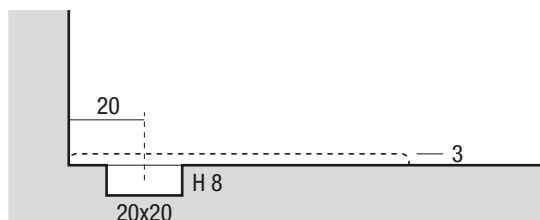

PIANO-FM1 70x70,1/90 cm

Pre-Installazione / Pre-Installation Indications / Indications Pre-Installation

Nr. Cartucce consigliate per la posa del piatto

Nr. of Cartridges suggested for installation
Numero des Cartouches sugerees pour l'installation

26 Kg

Dimensioni Imballo

Packaging Dimensions / Dimensions d'emballage

106x82 cm H.5

Volume Imballo

Packaging Volume / Volume d'emballage

0,15 m³

QUESTO DISEGNO È DI PROPRIETÀ ESCLUSIVA DELLA DISENIA PROTETTO DALLE VIGENTI LEGGI, NON PUÒ ESSERE RIPRODOTTO O CEDUTO A TERZI SENZA AUTORIZZAZIONE SCRITTA DELLA STESSA