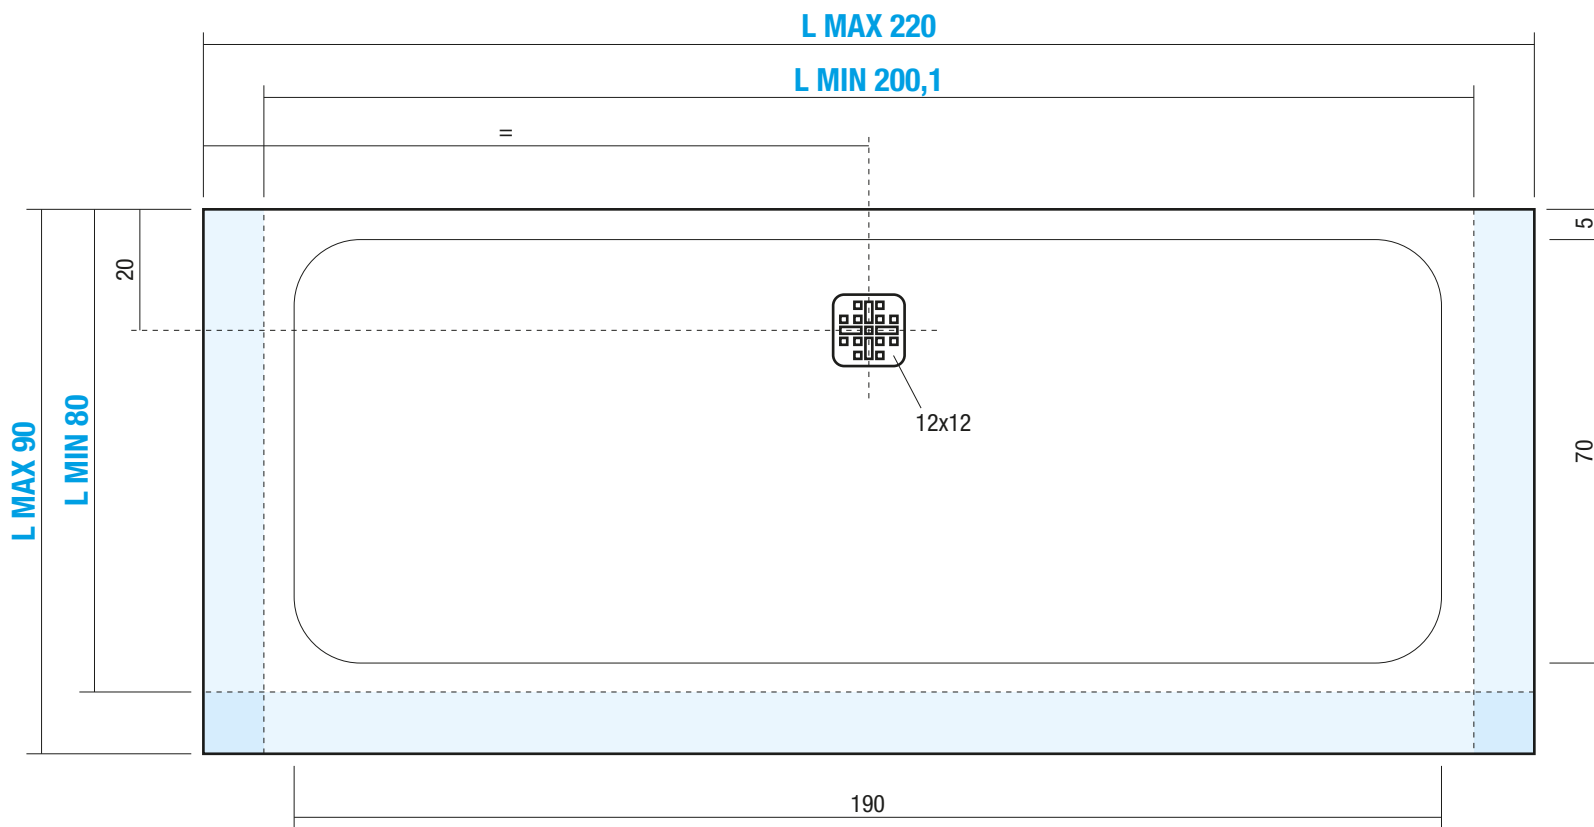

PIANO-FM3C 80/90x200,1/220 cm

DISENIA®

ARCHITECTURAL SHOWERS

via A. Carpenè, 21 - 33070
Maron di Brugnera (PN) - Italy
Tel. +39 0422 742242 - Fax + 39 0422 742067
www.disenia.it - e-mail: info@disenia.it

66 Kg

Peso Lordo

Gross Weight / Poids brut

70 Kg

Dimensioni Imballo

Packaging Dimensions / Dimensions d'emballage

236x102 cm H.5

Volume Imballo