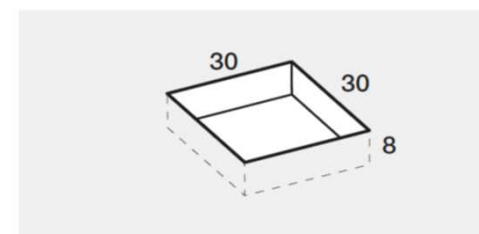

PREINSTALLAZIONE SCARICO PIANO-M

DISENIA **IDEA GROUP**

Articolo
PIA80120TP
Peso
55 Kg

Descrizione
Piatto doccia H. 3 tutta pendenza 80 x 120 cm
Volume
0,09 Mq

Materiale
SOLIDGEL

QUESTO DISEGNO E' DI PROPRIETA' ESCLUSIVA DELLA DISENIA PROTETTO DALLE VIGENTI LEGGI, NON PUO' ESSERE RIPRODOTTO O CEDUTO A TERZI SENZA AUTORIZZAZIONE SCRITTA DELLA STESSA.