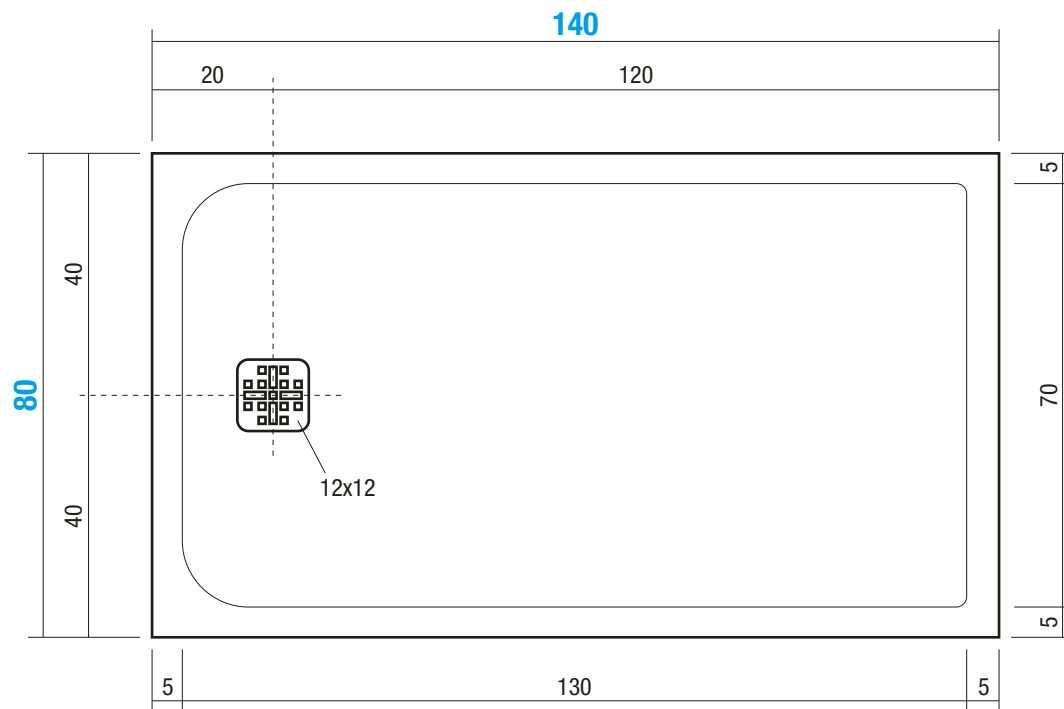

PIANO 80x140 cm

DISENIA®

ARCHITECTURAL SHOWERS

via A. Carpenè, 21 - 33070
Maron di Brugnera (PN) - Italy
Tel. +39 0422 742242 - Fax +39 0422 742067
www.disenia.it - e-mail: info@disenia.it

Articolo
Article / Article

PIA80140TP

Materiale
Material / Matériel

SOLIDGEL

Peso Netto
Net Weight / Poids net

41 Kg

Peso Lordo
Gross Weight / Poids brut

44 Kg

Dimensioni Imballo
Packaging Dimensions / Dimensions d'emballage

156x92 cm H.5

Volume Imballo
Packaging Volume / Volume d'emballage

0,15 m³

QUESTO DISEGNO È DI PROPRIETÀ ESCLUSIVA DELLA DISENIA PROTETTO DALLE VIGENTI LEGGI, NON PUÒ ESSERE RIPRODOTTO O CEDUTO A TERZI SENZA AUTORIZZAZIONE SCRITTA DELLA STESSA