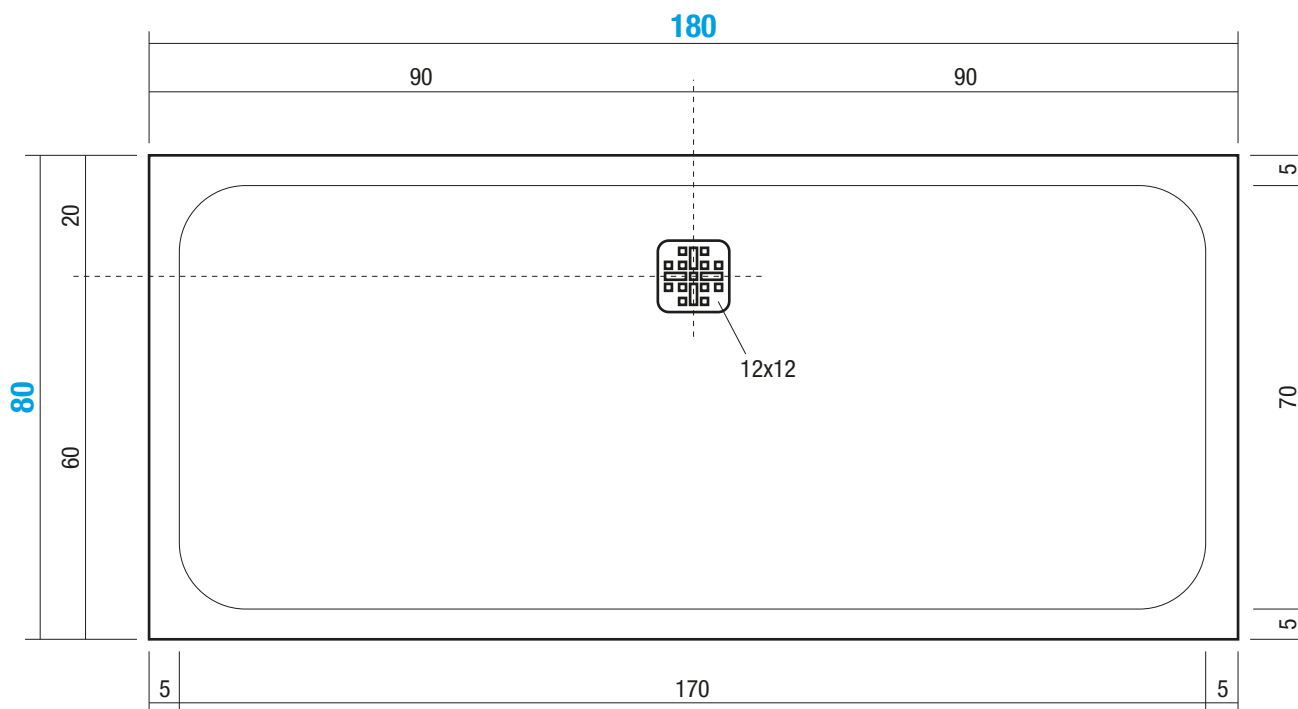

PIANO 80x180 cm

DISENIA®

ARCHITECTURAL SHOWERS

via A. Carpenè, 21 - 33070
Maron di Brugnera (PN) - Italy
Tel. +39 0422 742242 - Fax + 39 0422 742067
www.disenia.it - e-mail: info@disenia.it

Articolo

Article / Article

PIA80180TPC

Materiale

Material / Matériel

SOLIDGEL

Peso Netto

Net Weight / Poids net

67 Kg

Peso Lordo

Gross Weight / Poids brut

72 Kg

Dimensioni Imballo

Packaging Dimensions / Dimensions d'emballage

196x92 cm H.5

Volume Imballo

Packaging Volume / Volume d'emballage

0,15 m³