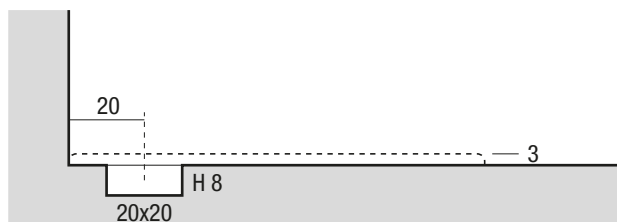

PIANO-FM1 80x90,1/110 cm

Pre-Installazione / Pre-Installation Indications / Indications Pre-Installation

Nr. Cartucce consigliate per la posa del piatto

Nr. of Cartridges suggested for installation
Numero des Cartouches sugerees pour l'installation

38 Kg

Dimensioni Imballo

Packaging Dimensions / Dimensions d'emballage

136x92 cm H.5

Volume Imballo

Packaging Volume / Volume d'emballage

0,15 m³

QUESTO DISEGNO È DI PROPRIETÀ ESCLUSIVA DELLA DISENIA PROTETTO DALLE VIGENTI LEGGI, NON PUÒ ESSERE RIPRODOTTO O CEDUTO A TERZI SENZA AUTORIZZAZIONE SCRITTA DELLA STESSA