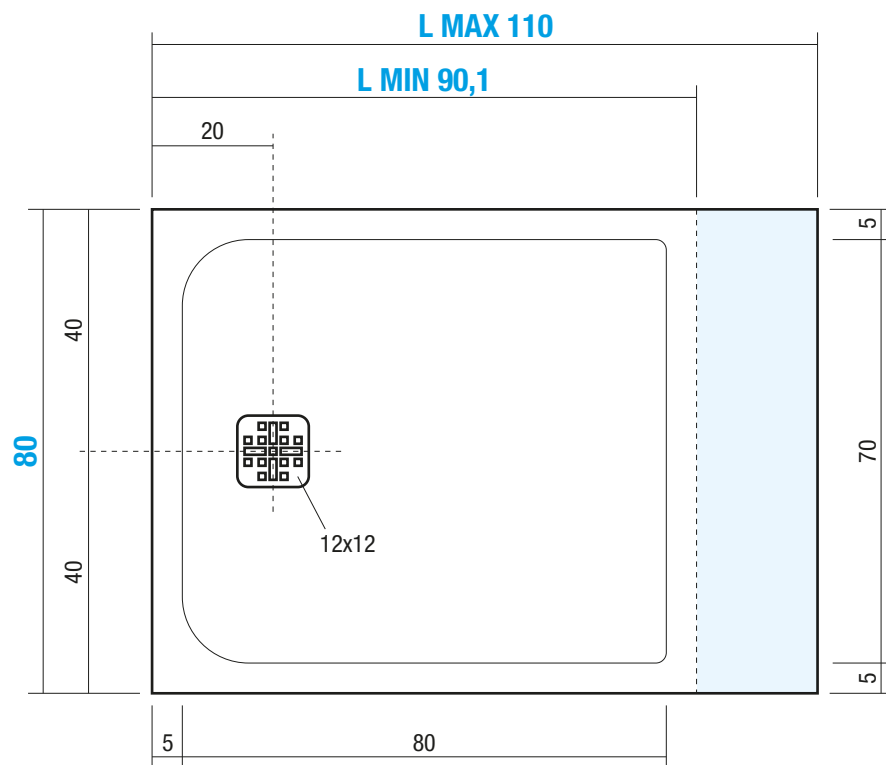

PIANO-FM1 80x90,1/110 cm

Pre-Installazione / Pre-Installation Indications / Indications Pre-Installation

Nr. Cartucce consigliate per la posa del piatto

Nr. of Cartridges suggested for installation
Numero des Cartouches sugerees pour l'installation

Materiale

Material / Matériel

SOLIDGEL

Peso Netto

Net Weight / Poids net

35 Kg

Peso Lordo

Gross Weight / Poids brut

38 Kg

Dimensioni Imballo

Packaging Dimensions / Dimensions d'emballage

136x92 cm H.5

Volume Imballo

Packaging Volume / Volume d'emballage

0,15 m³

QUESTO DISEGNO È DI PROPRIETÀ ESCLUSIVA DELLA DISENIA PROTETTO DALLE VIGENTI LEGGI, NON PUÒ ESSERE RIPRODOTTO O CEDUTO A TERZI SENZA AUTORIZZAZIONE SCRITTA DELLA STESSA