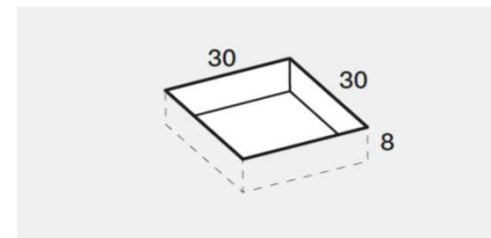

PREINSTALLAZIONE SCARICO PIANO-M

DISENIA **IDEA GROUP**

Articolo
PIA90180TPC
Peso
95 Kg

Descrizione
Piatto doccia H. 3 tutta pendenza 90 x 180 cm
Volume
0,14 Mq

Materiale
SOLIDGEL

QUESTO DISEGNO E' DI PROPRIETA' ESCLUSIVA DELLA DISENIA PROTETTO DALLE VIGENTI LEGGI, NON PUO' ESSERE RIPRODOTTO O CEDUTO A TERZI SENZA AUTORIZZAZIONE SCRITTA DELLA STESSA.