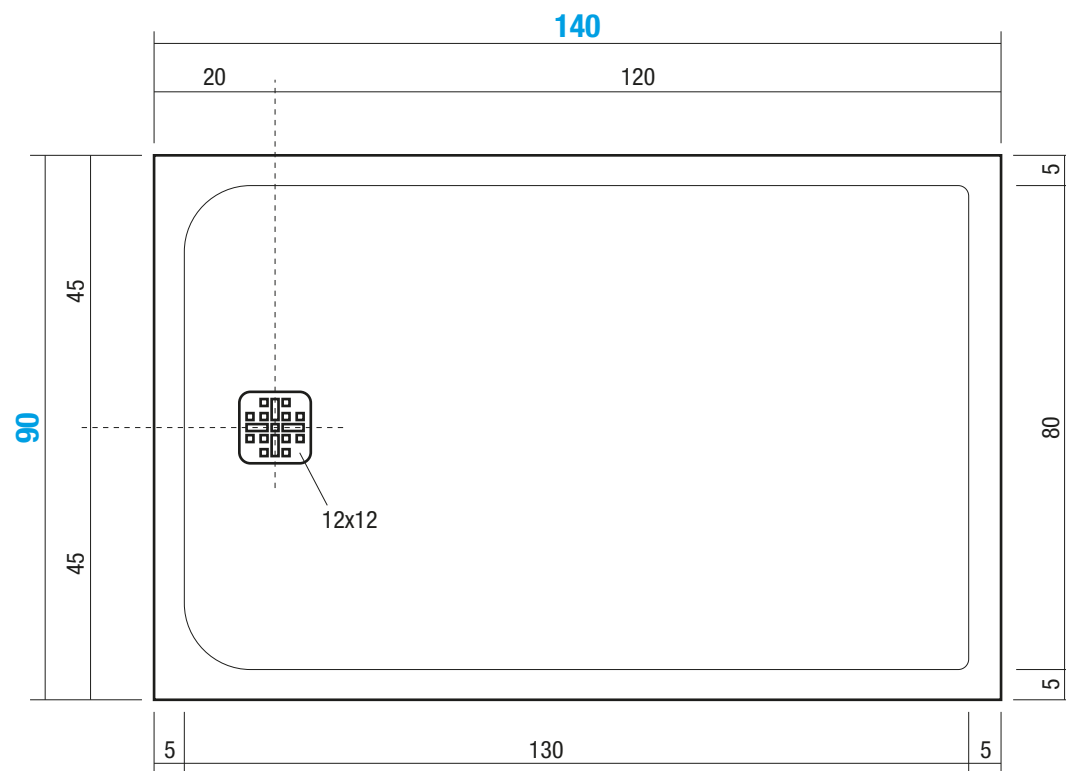

# PIANO 90x140 cm

**Articolo**  
Article / Article

**PIA90140TP**

**Materiale**  
Material / Matériel

**SOLIDGEL**

**Peso Netto**  
Net Weight / Poids net

**45 Kg**

**Peso Lordo**  
Gross Weight / Poids brut

**49 Kg**

**Dimensioni Imballo**  
Packaging Dimensions / Dimensions d'emballage

**156x102 cm H.5**

**Volume Imballo**  
Packaging Volume / Volume d'emballage

**0,15 m<sup>3</sup>**