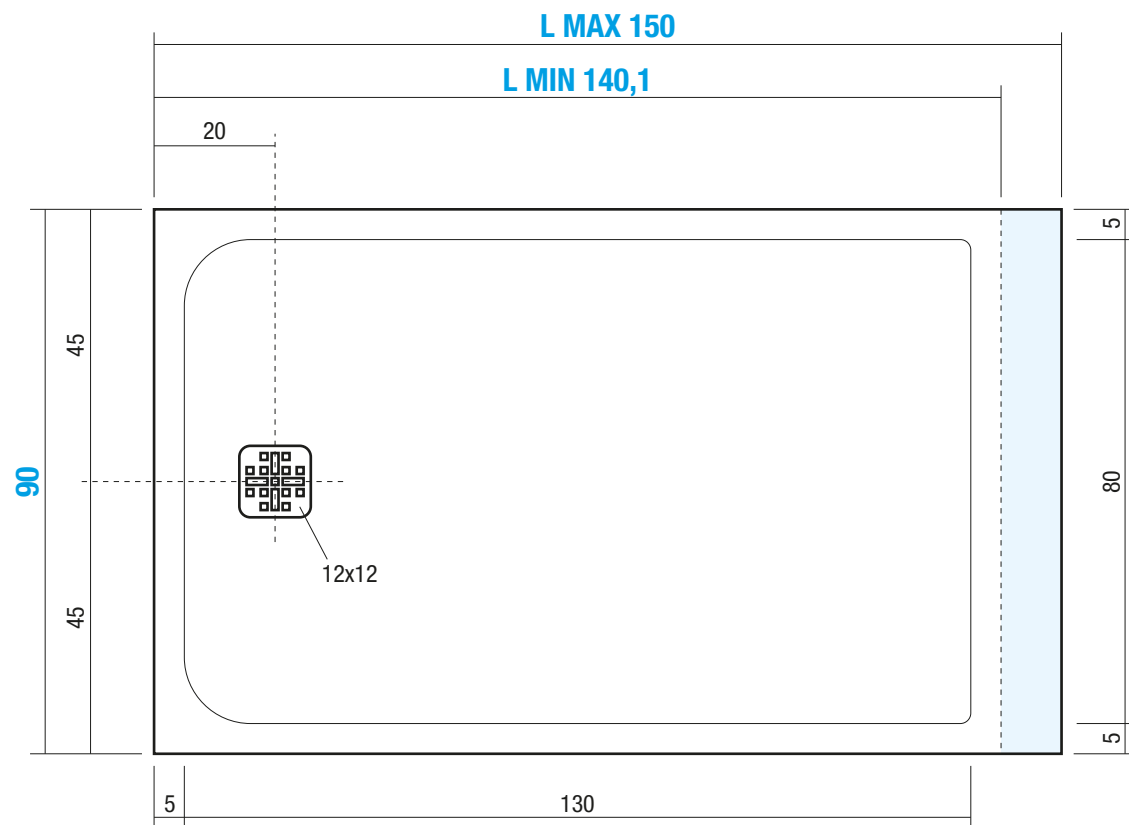

PIANO-FM3 90x140,1/150 cm

Pre-Installazione / Pre-Installation Indications / Indications Pre-Installation

Nr. Cartucce consigliate per la posa del piatto

Nr. of Cartridges suggested for installation
Numero des Cartouches sugerees pour l'installation

Materiale

Material / Matériel

SOLIDGEL

Peso Netto

Net Weight / Poids net

48 Kg

Peso Lordo

Gross Weight / Poids brut

52 Kg

Dimensioni Imballo

Packaging Dimensions / Dimensions d'emballage

176x102 cm H.5

Volume Imballo

Packaging Volume / Volume d'emballage

0,15 m³

QUESTO DISEGNO È DI PROPRIETÀ ESCLUSIVA DELLA DISENIA PROTETTO DALLE VIGENTI LEGGI, NON PUÒ ESSERE RIPRODOTTO O CEDUTO A TERZI SENZA AUTORIZZAZIONE SCRITTA DELLA STESSA