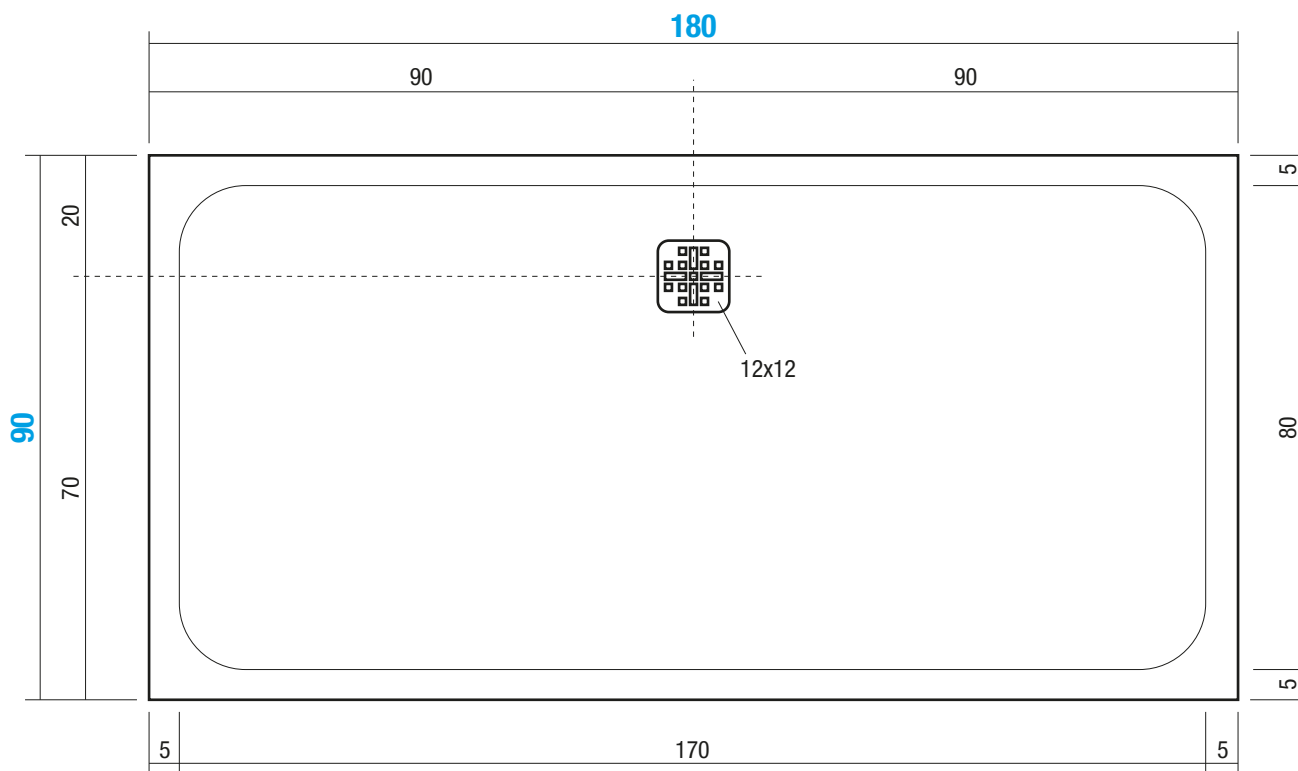

PIANO 90x180 cm

DISENIA®

ARCHITECTURAL SHOWERS

via A. Carpenè, 21 - 33070
Maron di Brugnera (PN) - Italy
Tel. +39 0422 742242 - Fax +39 0422 742067
www.disenia.it - e-mail: info@disenia.it

Articolo

Article / Article

PIA90180TPC

Materiale

Material / Matériel

SOLIDGEL

Peso Netto

Net Weight / Poids net

58 Kg

Peso Lordo

Gross Weight / Poids brut

62 Kg

Dimensioni Imballo

Packaging Dimensions / Dimensions d'emballage

196x102 cm H.5

Volume Imballo

Packaging Volume / Volume d'emballage

0,15 m³