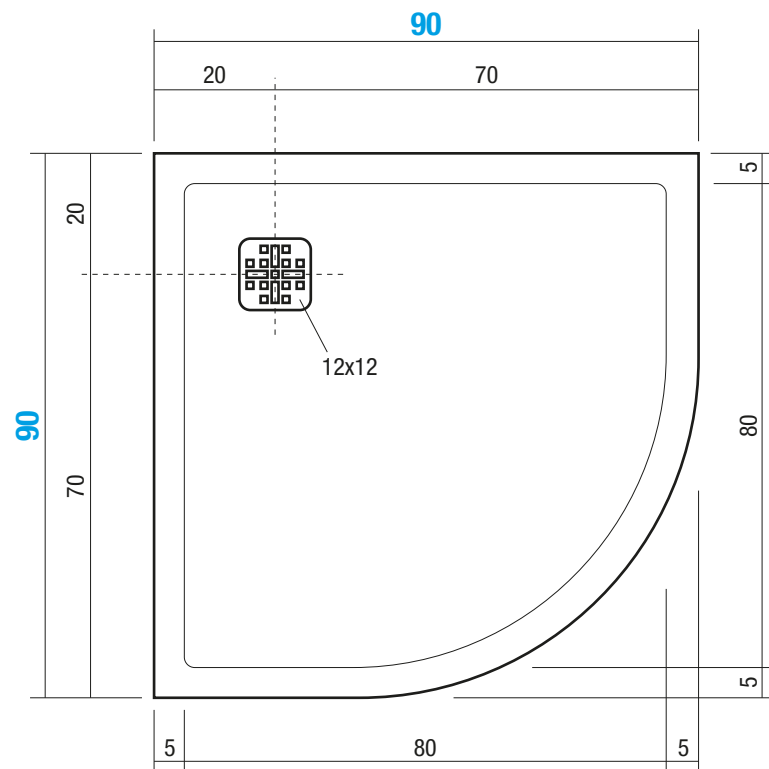

PIANO 90x90 cm

Pre-Installazione / Pre-Installation Indications / Indications Pre-Installation

Nr. Cartucce consigliate per la posa del piatto

Nr. of Cartridges suggested for installation
Numero des Cartouches sugerees pour l'installation

Materiale

Material / Matériel

SOLIDGEL

Peso Netto

Net Weight / Poids net

27 Kg

Peso Lordo

Gross Weight / Poids brut

30 Kg

Dimensioni Imballo

Packaging Dimensions / Dimensions d'emballage

106x102 cm H.5

Volume Imballo

Packaging Volume / Volume d'emballage

0,15 m³

QUESTO DISEGNO È DI PROPRIETÀ ESCLUSIVA DELLA DISENIA PROTETTO DALLE VIGENTI LEGGI, NON PUÒ ESSERE RIPRODOTTO O CEDUTO A TERZI SENZA AUTORIZZAZIONE SCRITTA DELLA STESSA