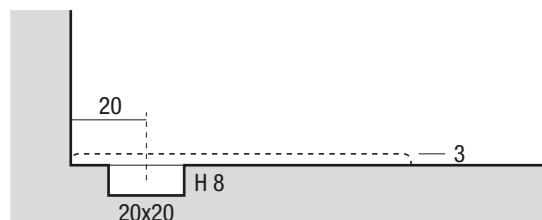

PIANO 90x90 cm

Pre-Installazione / Pre-Installation Indications / Indications Pre-Installation

Nr. Cartucce consigliate per la posa del piatto

Nr. of Cartridges suggested for installation
Numero des Cartouches sugerees pour l'installation

30 Kg

Dimensioni Imballo

Packaging Dimensions / Dimensions d'emballage

106x102 cm H.5

Volume Imballo

Packaging Volume / Volume d'emballage

0,15 m³

QUESTO DISEGNO È DI PROPRIETÀ ESCLUSIVA DELLA DISENIA PROTETTO DALLE VIGENTI LEGGI, NON PUÒ ESSERE RIPRODOTTO O CEDUTO A TERZI SENZA AUTORIZZAZIONE SCRITTA DELLA STESSA