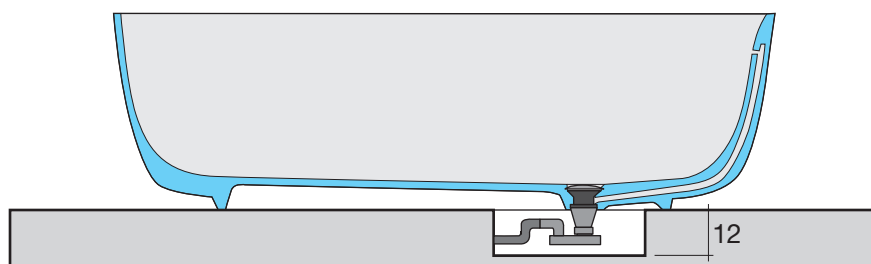

RIVER

ART: RIVER AQUATEK LIGHT

PILETTA: UP & DOWN - BIANCO OPACO

PESO NETTO: 120 Kg

PESO LORDO: 140 Kg

DIMENSIONE IMBALLO: 185x85xh75

CAPACITÀ: 300 LITRI

PORTATA SCARICO: 60 lt / min