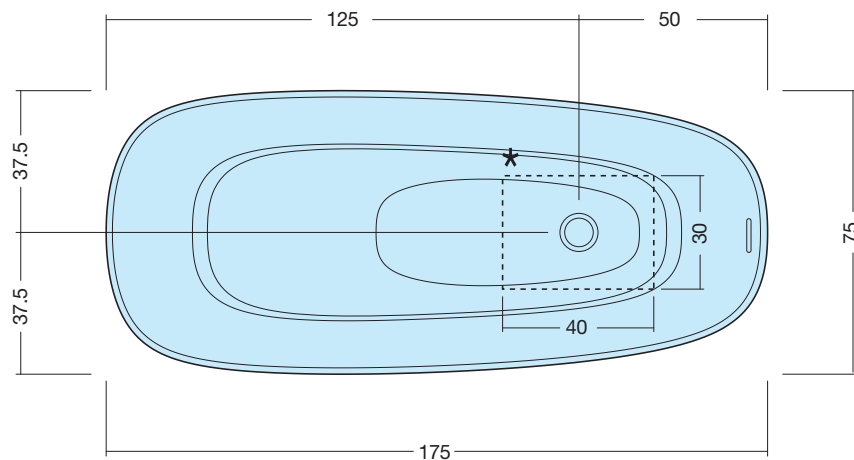

RIVER

ART: RIVER AQUATEK LIGHT

PILETTA: UP & DOWN - BIANCO OPACO

PESO NETTO: 120 Kg

PESO LORDO: 140 Kg

DIMENSIONE IMBALLO: 185x85xh75

CAPACITÀ: 300 LITRI

PORTATA SCARICO: 60 lt / min