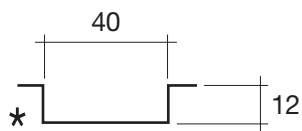

RIVER

ART: RIVER AQUATEK LIGHT

PILETTA: UP & DOWN - BIANCO OPACO

PESO NETTO: 120 Kg

PESO LORDO: 140 Kg

DIMENSIONE IMBALLO: 185x85xh75

CAPACITÀ: 300 LITRI

PORTATA SCARICO: 60 lt / min