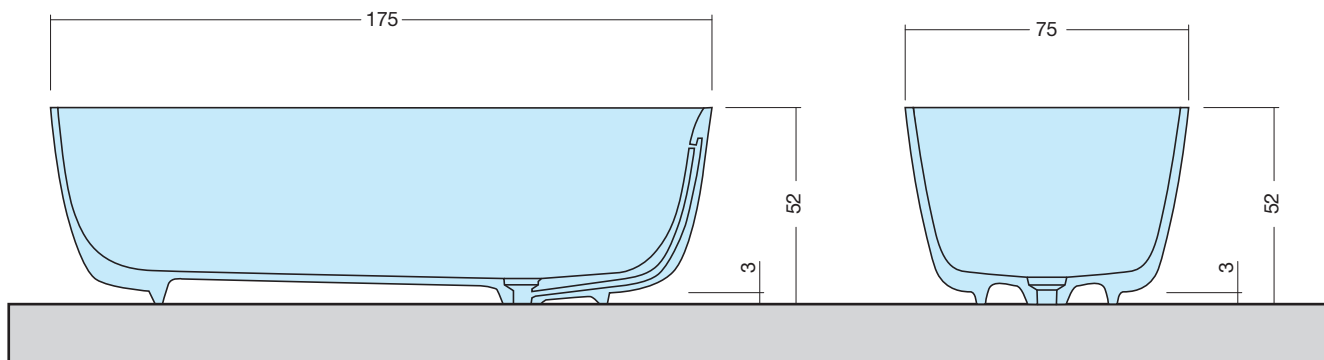

RIVER

ART: RIVER AQUATEK LIGHT

PILETTA: UP & DOWN - BIANCO OPACO

PESO NETTO: 120 Kg

PESO LORDO: 140 Kg

DIMENSIONE IMBALLO: 185x85xh75

CAPACITÀ: 300 LITRI

PORTATA SCARICO: 60 lt / min