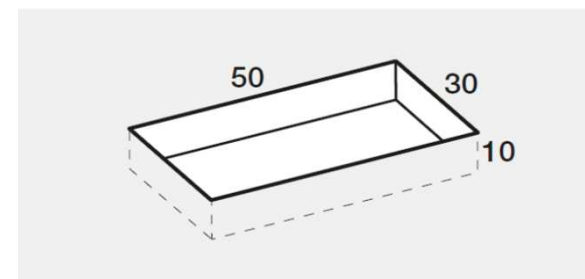

### PREINSTALLAZIONE SCARICO STREET

**DISENIA** **IDEA GROUP**

Articolo  
**STR80140TP**  
Peso  
65 Kg

Descrizione  
Piatto doccia H. 2,5 tutta pendenza 80 x 140 cm  
Volume  
0,11 Mq  
Materiale  
AQUATEK