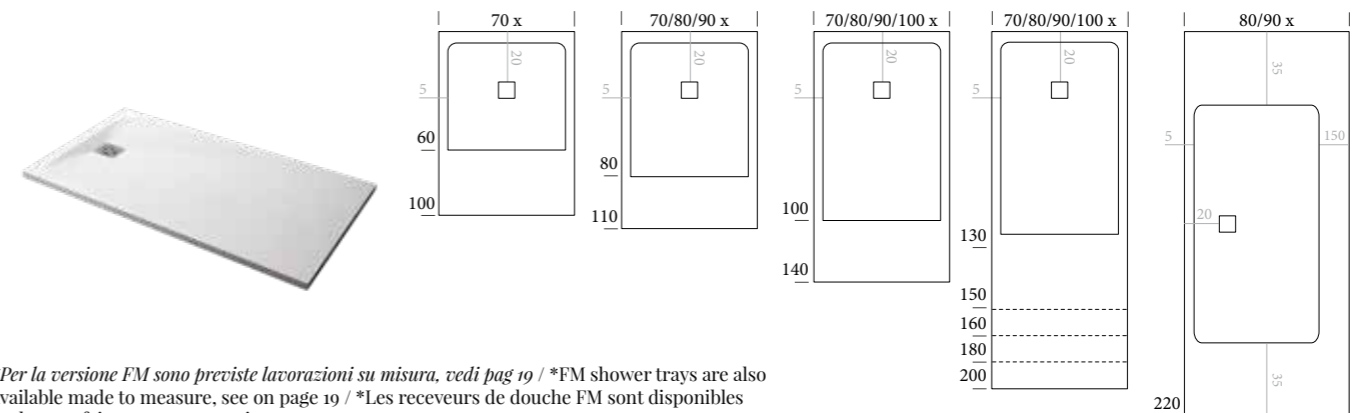

DIMENSIONI PIATTI DOCCIA - FM* / FM - SHOWER TRAY DIMENSIONS* / DIMENSIONS RECEVEURS DE DOUCHE - FM*

*Per la versione FM sono previste lavorazioni su misura, vedi pag 19 / *FM shower trays are also available made to measure, see on page 19 / *Les receveurs de douche FM sont disponibles également faits sur mesure, voir page 19

COLORI / COLOURS / COULEURS