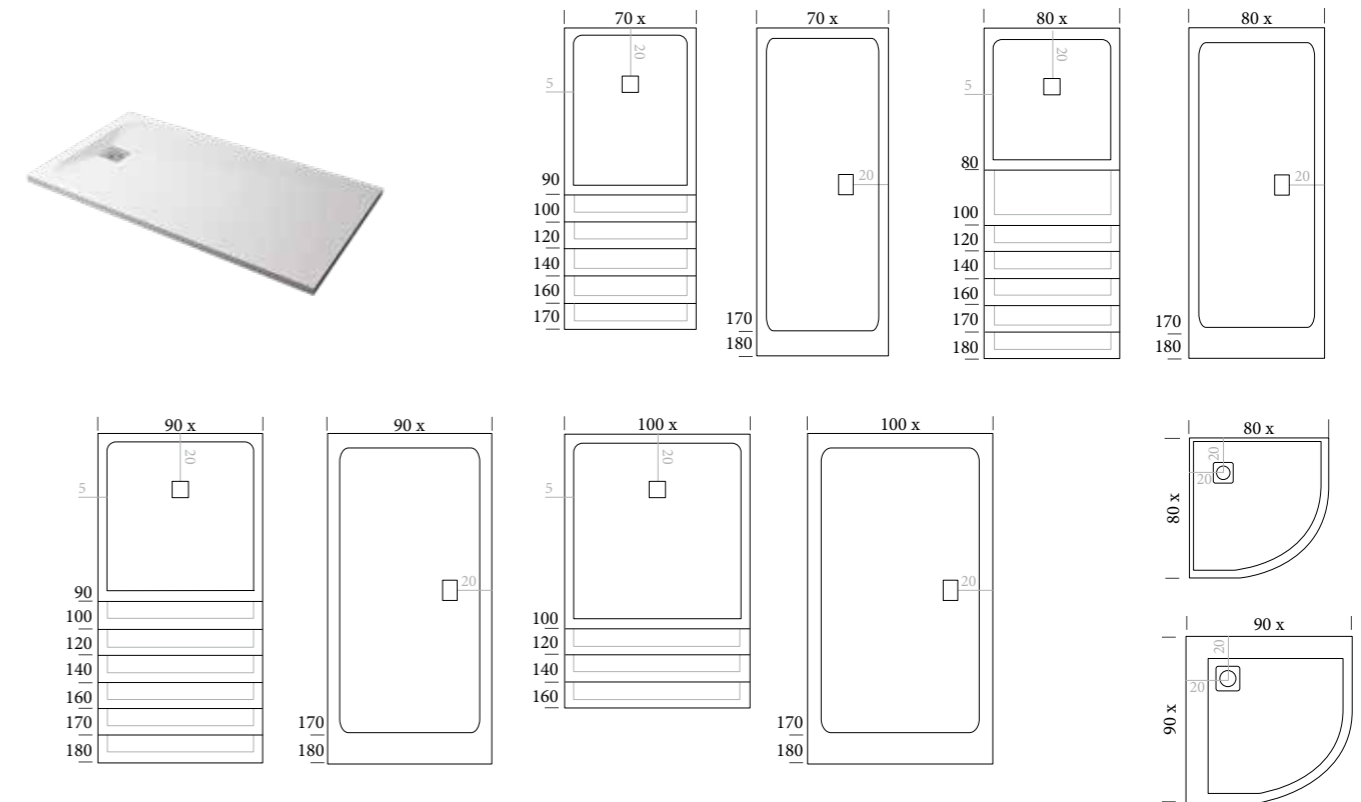

Design Stories

Piano

Piano solidgel

INFORMAZIONI GENERALI / GENERAL INFORMATION / INFORMATIONS GÉNÉRALES

DIMENSIONI PIATTI DOCCIA - TP (tutta pendenza) / TP (Totally pendant) - SHOWER TRAY DIMENSIONS
 DIMENSIONS RECEVEURS DE DOUCHE - TP (Receveur avec pente sur toute la longueur)

DIMENSIONI PIATTI DOCCIA - FM* / FM - SHOWER TRAY DIMENSIONS* / DIMENSIONS RECEVEURS DE DOUCHE - FM*

*Per la versione FM sono previste lavorazioni su misura, vedi pag 19 / *FM shower trays are also available made to measure, see on page 19 / *Les receveurs de douche FM sont disponibles également faits sur mesure, voir page 19

La posa del prodotto può avvenire sia in appoggio che a filo pavimento. Nella versione in appoggio lo spessore è di 3 cm.

EN This shower tray is available for both raised and flush-fitting installation. The raised version has an overall height of 3 cm.

FR Le receveur de douche est disponible aussi bien dans la version à poser que dans celle à installer à fleur de sol. Dans la version à poser l'épaisseur est de 3 cm.

Piatto doccia Piano TP a filo pavimento colore Bianco BI / Flush-fitting Piano TP shower tray, Bianco BI colour / Receveur de douche Piano TP à fleur de sol, couleur Bianco BI