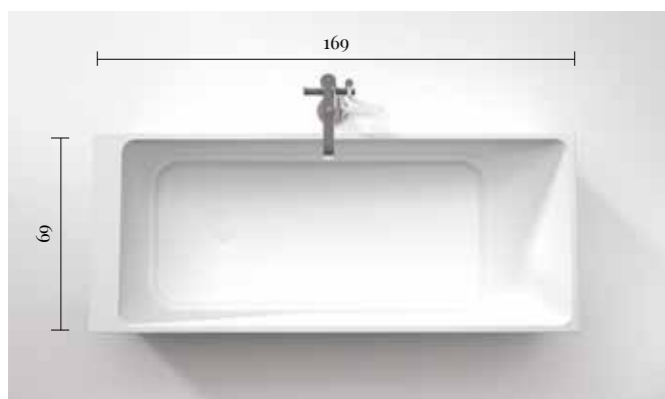

Design Stories

Square

DISENIA[®]
ARCHITECTURAL SHOWERS

Square

*Linearità e geometria. Spazio e comodità.
Una forma squadrata riporta il benessere
alla sua dimensione più pura.*

EN . Linear, geometric shapes bring to
mind space and comfort. Squared shapes
enhance a pure concept of well-being.

FR . Linéarité et géométrie. Espace et
praticité. Les formes carrées valorisent
le concept pur de bien-être.

INFORMAZIONI GENERALI / GENERAL INFORMATION / INFORMATIONS GÉNÉRALES

“Troppo pieno” integrato nella vasca. / Bathtub with built-in overflow. / Baignoire avec trop-plein intégré.